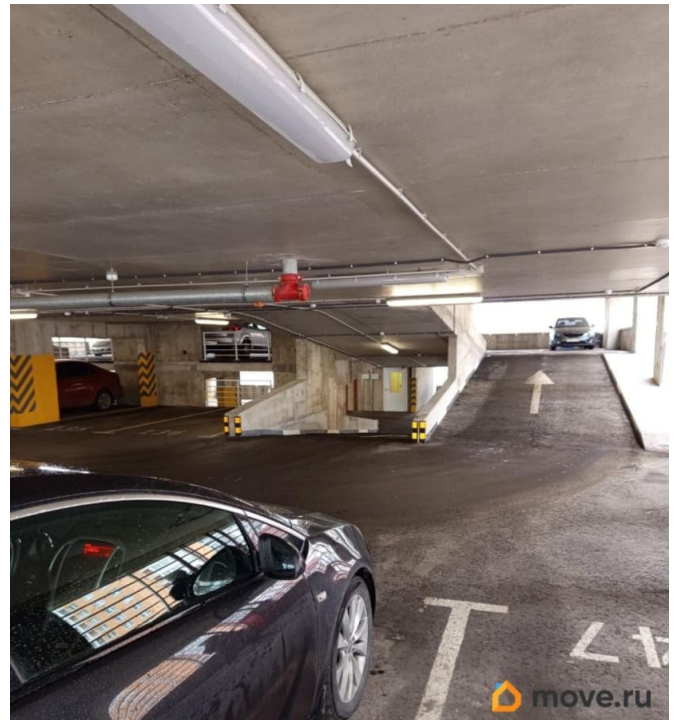

🕒 Создано: 10.04.2026 в 13:48

🔄 Обновлено: 10.04.2026 в 14:26

Собственник

79811339250

**Санкт-Петербург, шоссе Суздальское,
22к1**

7 500 ₺

Санкт-Петербург, шоссе Суздальское, 22к1

Округ

[СПБ, Приморский район](#)

Гараж

Общая площадь

14 м²

Детали объекта

Тип сделки

Сдаю

Раздел

[Гаражи](#)

Описание

Крытый многоуровневый паркинг в ЖК Новоорловский. Суздальское шоссе, 22 к.1 . Сдается машиноместо от собственника 146 . Пятый этаж, удобное расположение для маневра паркования и выезда (фото). Охрана, видеонаблюдение, лифт. Аренда на срок от 3 мес. Стоимость - 7500 руб./мес., включая КУ . Возвратный залог за дистанционный ключ -2000 руб.

для заметок