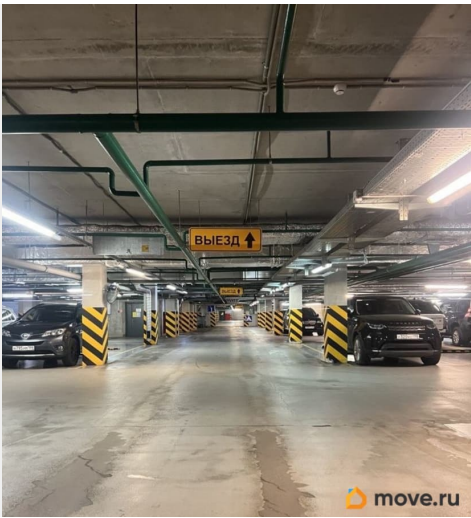

Раздел

[Гаражи](#)

Описание

Сдается в аренду место в подземном отпиливаемом паркинге в ЖК Европа Сити. На длительный срок.

Move.ru - вся недвижимость России