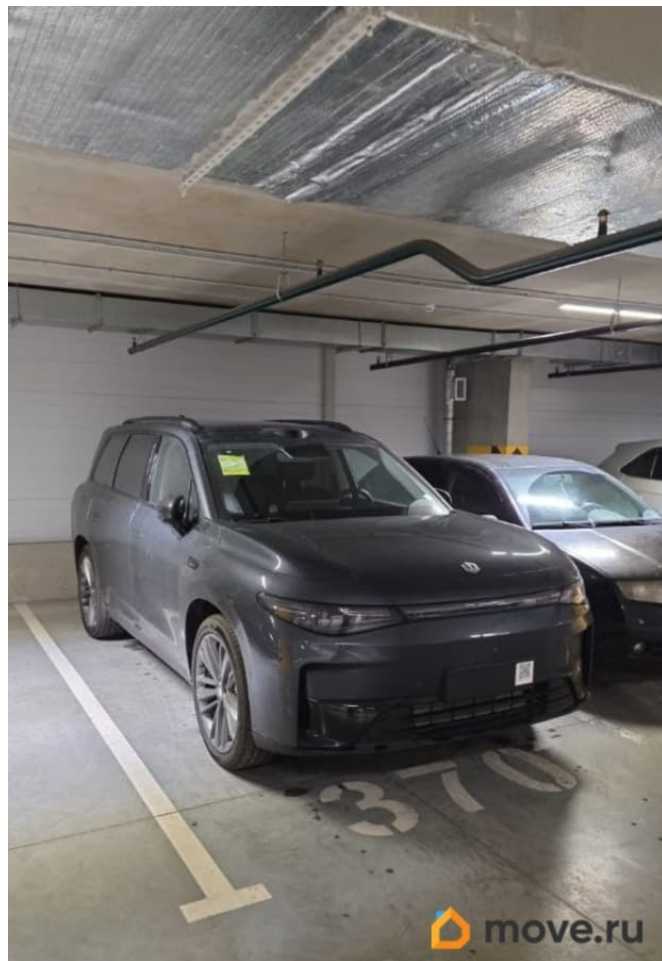

🕒 Создано: 19.06.2024 в 23:42

🔄 Обновлено: 15.04.2026 в 18:53

Собственник

79819201825

**Санкт-Петербург, Студенческая улица,
24к2**

8 000 ₽

Санкт-Петербург, Студенческая улица, 24к2

Округ

[СПБ, Приморский район](#)

Улица

[улица Студенческая](#)

Гараж

Общая площадь

14 м²

Детали объекта

Тип сделки

Сдаю

Раздел

[Гаражи](#)

Описание

Паркинг, без отопления, в ЖК Тармо, 6 этаж, место посередине между двух авто, по высоте без ограничений, встанет большой джип, лифт, все новое, на длительный срок, залог возвращаемый за ключи 3000руб.

для заметок