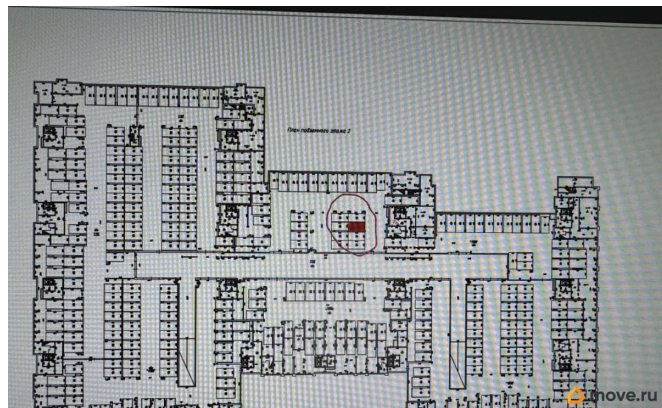

🕒 Создано: 16.04.2026 в 18:31

🔄 Обновлено: 16.04.2026 в 17:20

Санкт-Петербург

13 000 ₺

Санкт-Петербург

Округ

[СПБ, Выборгский район](#)

Гараж

Общая площадь

15.5 м²

Детали объекта

Тип сделки

Сдаю

Раздел

[Гаражи](#)

Описание

Сдам на длительный срок машиноместо в подземном паркинге дома 1 в ЖК Притяжение рядом с парадной 7. Стоимость 13тр + к/у в месяц.

<https://spb.move.ru/objects/9293709084>

Собственник

79893440427

для заметок