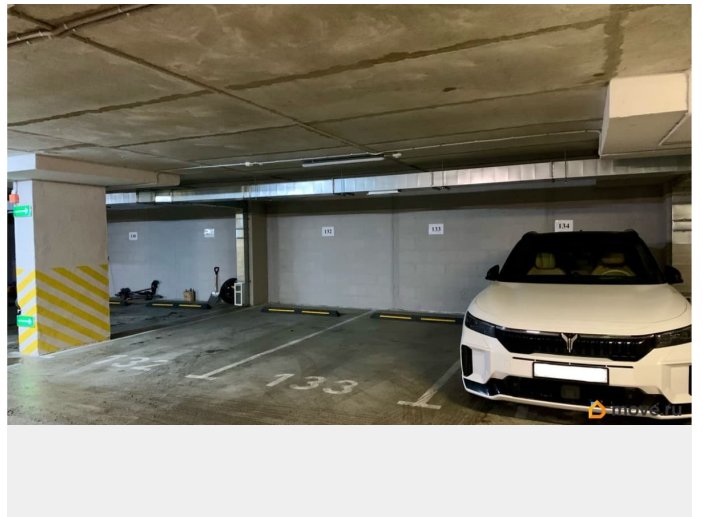

СОБСТВЕННИК!