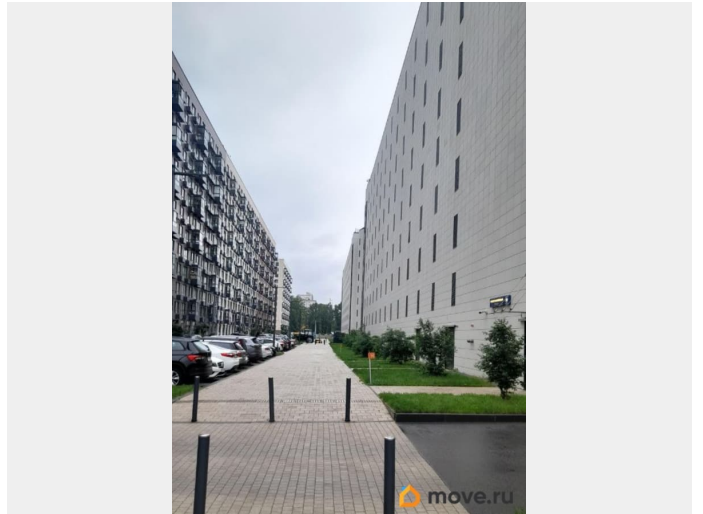

12 000 ₽

Санкт-Петербург, Большой Сампсониевский проспект, 69к6

Округ

[СПБ, Выборгский район](#)

Улица

[проспект Большой Сампсониевский](#)

Гараж

Общая площадь

15 м²

Детали объекта

Тип сделки

Сдаю

Раздел

[Гаражи](#)

Описание

Сдаётся машиноместо на 7 и 8 этажах. Залог за ключи 5000 руб. Коммуналка включена в стоимость. Скидка 5% при предоплате от 3 мес.