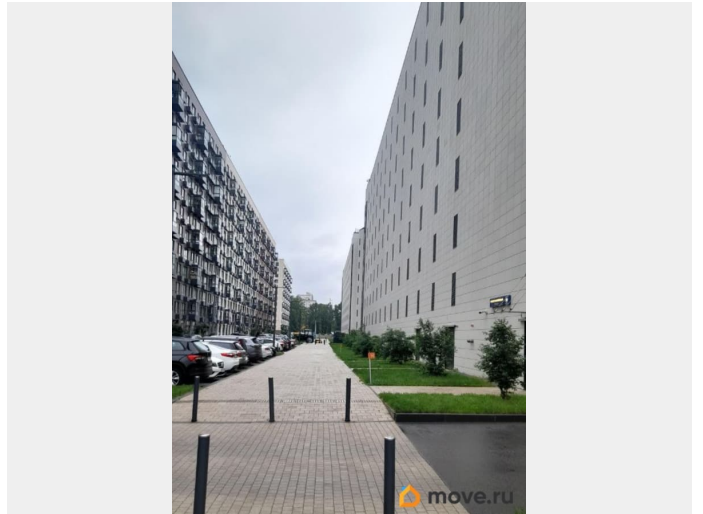

Округ

[СПБ, Выборгский район](#)

Улица

[проспект Большой Сампсониевский](#)

Гараж

Общая площадь

15 м²

Детали объекта

Тип сделки

Сдаю

Раздел

[Гаражи](#)

Описание

Сдаётся машиноместо на 7 и 8 этажах. Залог за ключи 5000 руб. Коммуналка включена в стоимость. Скидка 5% при предоплате от 3 мес.

для заметок

Move.ru - вся недвижимость России