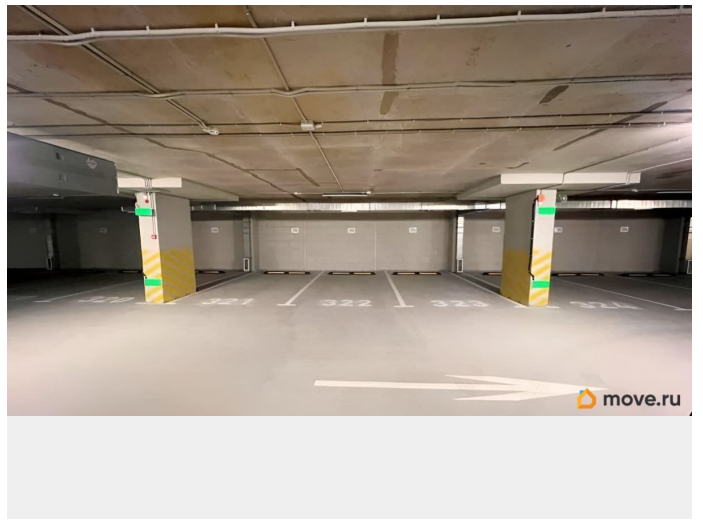

## Описание

Сдаётся машиноместо на 8 этаже многоуровневого паркинга. 16 кв м. КУ включены. Возможна посуточная аренда 500 руб/сут

для заметок

Move.ru - вся недвижимость России