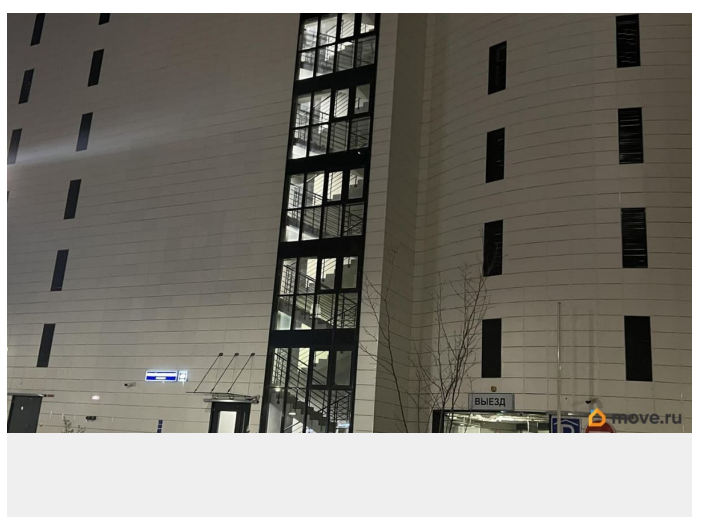

## Описание

Сдаётся машиноместо на 8 этаже многоуровневого паркинга. 16 кв м. КУ включены. Возможна посуточная аренда 500 руб/сут

для заметок

Move.ru - вся недвижимость России