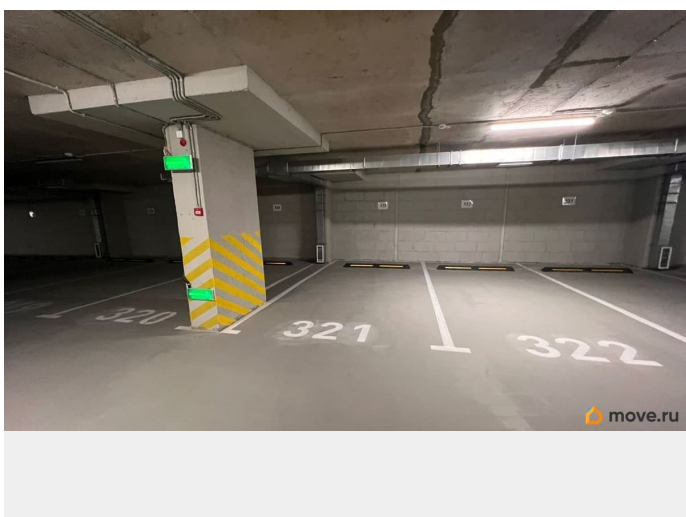

## Описание

Сдаётся машиноместо на 8 этаже многоуровневого паркинга. 16 кв м. КУ включены. Возможна посуточная аренда 500 руб/сут

для заметок

Move.ru - вся недвижимость России