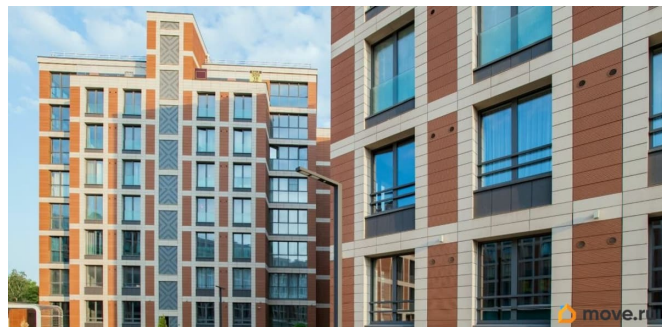

Татьяна Лозовская, Татьяна Лозовская
79817924440

**Санкт-Петербург, Петровский проспект,
24к2**

18 000 ₽

Санкт-Петербург, Петровский проспект, 24к2

Округ

[СПБ, Петроградский район](#)

Улица

[Петровский переулок](#)

Гараж

Общая площадь

18 м²

Детали объекта

Тип сделки

Сдаю

Раздел

[Гаражи](#)

Описание

Сдается обособленное машино-место в подземном паркинге ЖК «Петровский квартал на воде». Площадь 18 кв.м. В паркинге предусмотрено электричество, отопление, система пожаротушения, круглосуточная охрана и видеонаблюдение, что увеличивает комфорт и безопасность эксплуатации паркинга. Значительным преимуществом является возможность прямого подъема и спуска на лифте, что упрощает доступ к парковочному месту. Это особенно удобно для жильцов комплекса.

для заметок