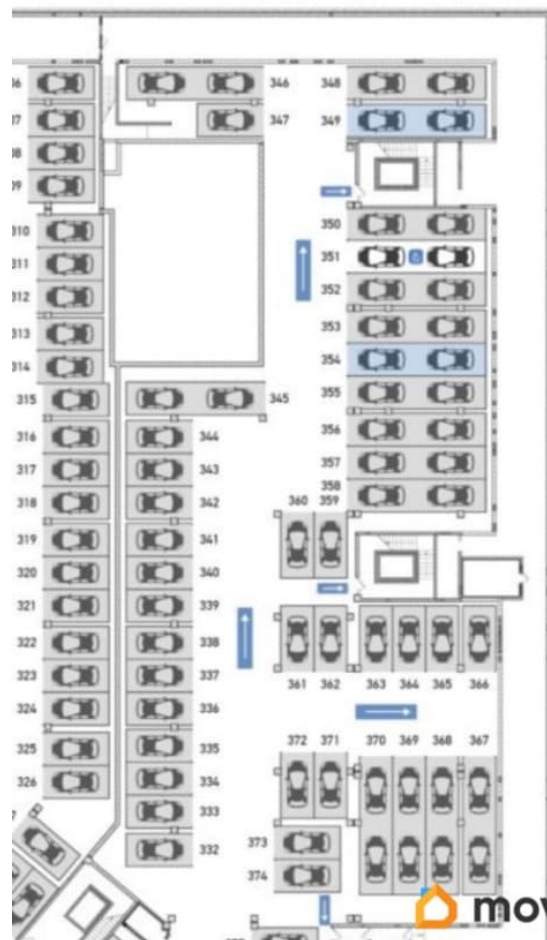

🕒 Создано: 03.02.2026 в 13:11

🔄 Обновлено: 07.04.2026 в 21:54

Собственник

79119039846

Санкт-Петербург, Полтавский проезд, 2

14 000 ₽

Санкт-Петербург, Полтавский проезд, 2

Округ

[СПБ, Центральный район](#)

Улица

[проезд Полтавский](#)

Гараж

Общая площадь

30 м²

Детали объекта

Тип сделки

Сдаю

Раздел

[Гаражи](#)

Описание

Сдается отапливаемый паркинг на два машиноместа (одно за другим). Охрана, отопление, камеры. КУ включены в цену.

для заметок

Товарный пер.