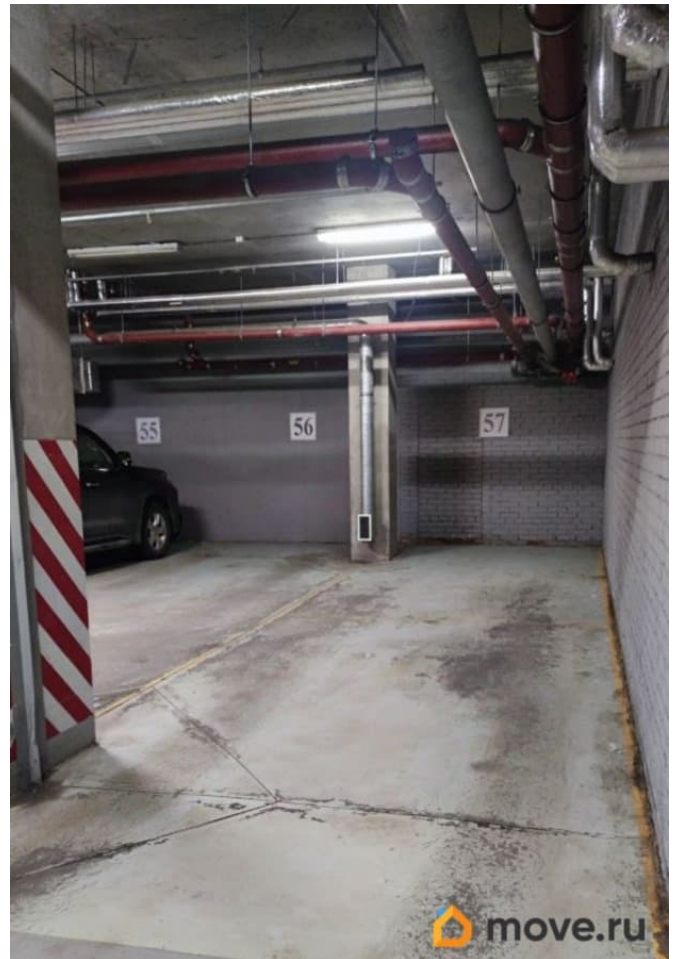

🕒 Создано: 28.07.2023 в 14:09

🔄 Обновлено: 09.02.2026 в 18:42

Собственник

79819708508

Санкт-Петербург, Полтавский проезд, 2

17 000 ₽

Санкт-Петербург, Полтавский проезд, 2

Округ

[СПБ, Центральный район](#)

Улица

[проезд Полтавский](#)

Гараж

Общая площадь

30 м²

Детали объекта

Тип сделки

Сдаю

Раздел

[Гаражи](#)

Описание

На длительный срок сдаётся машиноместо на два автомобиля по адресу Полтавский проезд, 2, корпус 1А, ближний к Московскому вокзалу. Номер места 57. Место у стены, от машин отделено колоннами. Есть возможность хранения велосипедов. Стоимость 17000 включая КУ. Есть возможность заключения договора с юридическими лицами и выдачи чеков, обсуждается индивидуально.

для заметок