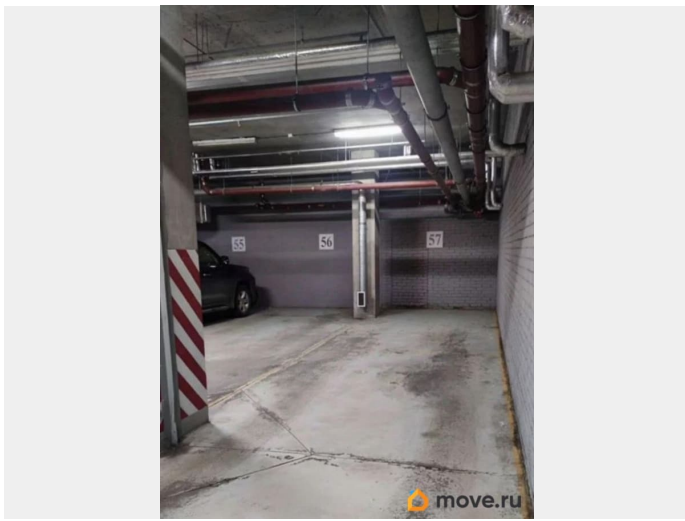

Move.ru - вся недвижимость России