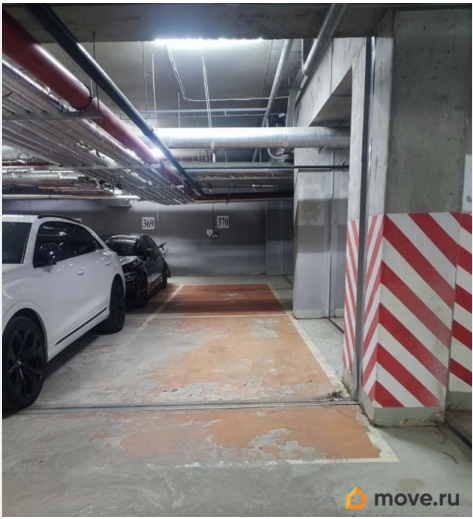

Сдаю

Раздел

[Гаражи](#)

Описание

Сдаётся удобное широкое машиноместо на 2 автомобиля по адресу Полтавский проезд 2 В, удобно как для жителей дома на Полтавском 2, так и для жителей близлежащих домов по Кременчугской 9, 11,13. Близко от въезда, удобный заезд на само место, с одной стороны колонны - защита от соседей+ доп пространство для посадки. + есть доп место у стены, довольно широкое, можно хранить велосипеды.