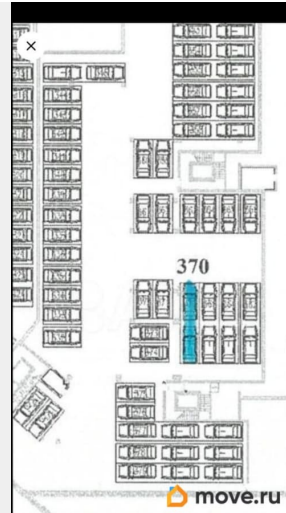

[СПБ, Центральный район](#)

Улица

[проезд Полтавский](#)

Гараж

Общая площадь

30 м²

Детали объекта

Тип сделки

Сдаю

Раздел

[Гаражи](#)

Описание

Сдаётся удобное широкое машиноместо на 2 автомобиля по адресу Полтавский проезд 2 В, удобно как для жителей дома на Полтавском 2, так и для жителей близлежащих домов по Кременчугской 9, 11,13. Близко от въезда, удобный заезд на само место, с одной стороны колонны - защита от соседей+ доп пространство для посадки. + есть доп место у стены, довольно широкое, можно хранить велосипеды.