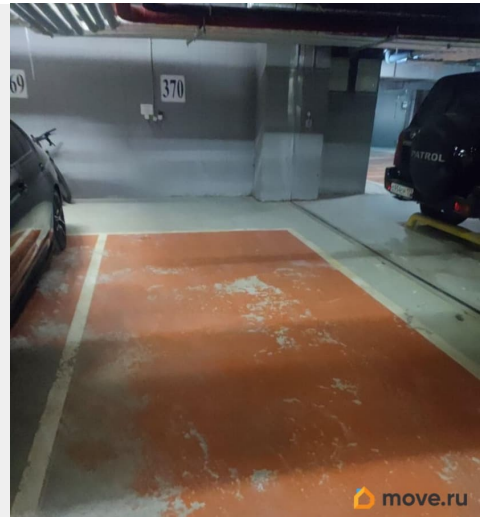

Сдаю

Раздел

[Гаражи](#)

Описание

Сдаётся удобное широкое машиноместо на 2 автомобиля по адресу Полтавский проезд 2 В, удобно как для жителей дома на Полтавском 2, так и для жителей близлежащих домов по Кременчугской 9, 11,13. Близко от въезда, удобный заезд на само место, с одной стороны колонны - защита от соседей+ доп пространство для посадки. + есть доп место у стены, довольно широкое, можно хранить велосипеды.