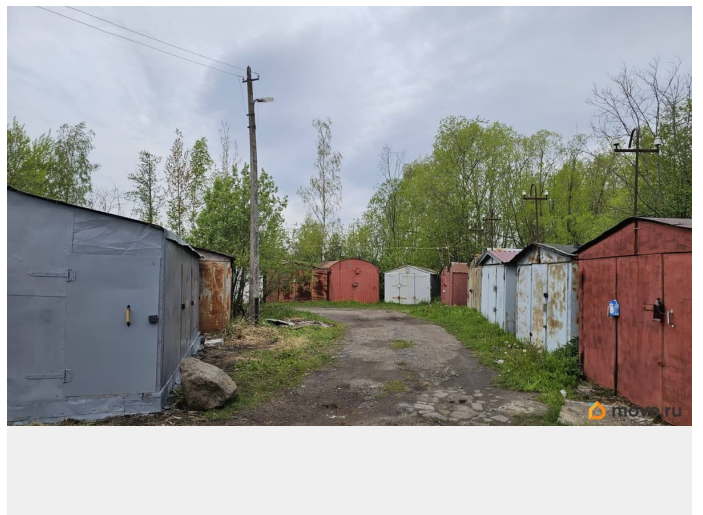

гараж без протечек - Есть электричество 220В и лампа освещения -Оформление по договору, в стоимость аренды всё включено (за к/у доплачивать не надо, я оплачиваю сам)