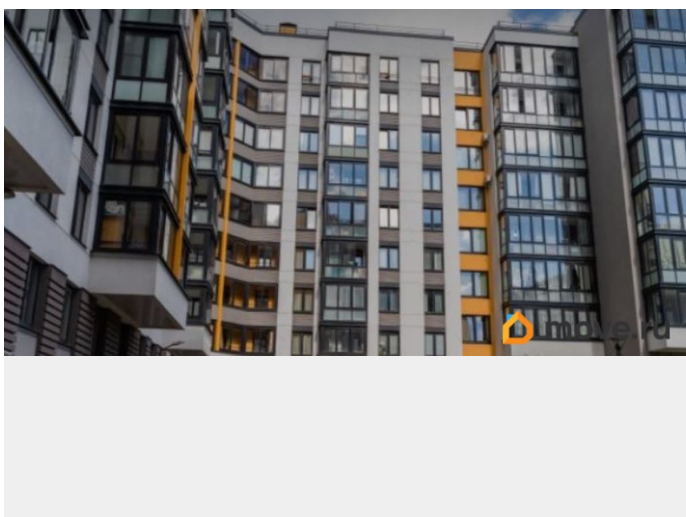

Раздел

[Гаражи](#)

Описание

Сдаётся место на подземном паркинге в ЖК Suomi от собственника, охрана, отопление, въезд с ключом, оплата за один месяц

Move.ru - вся недвижимость России