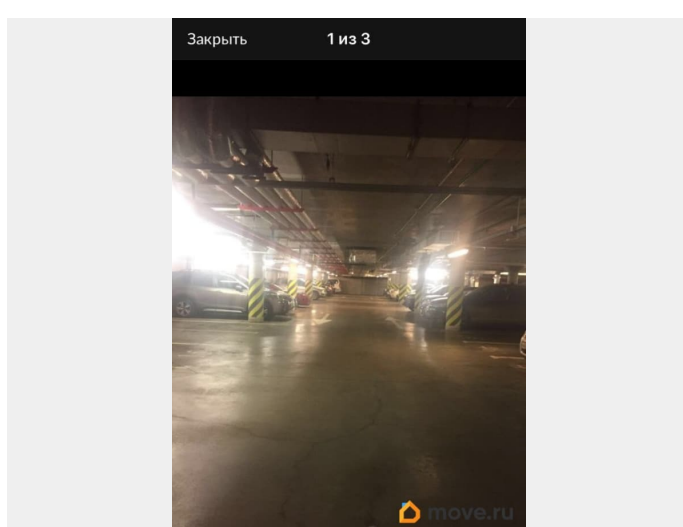

[СПБ, Василеостровский район](#)

для заметок

Гараж

Общая площадь

6 м²

Детали объекта

Тип сделки

Сдаю

Раздел

[Гаражи](#)

Описание

Сдаётся место на подземном паркинге в ЖК Suomi от собственника, охрана, отопление, въезд с ключом, оплата за один месяц

Move.ru - вся недвижимость России