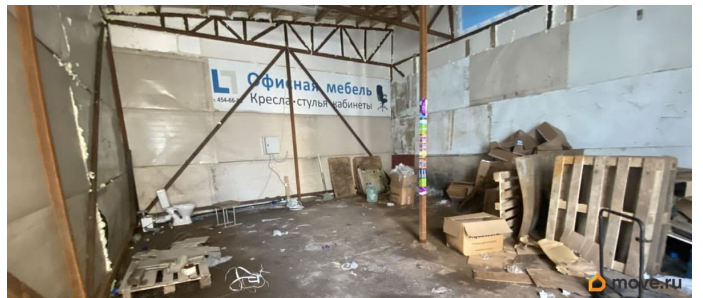

Move.ru - вся недвижимость России