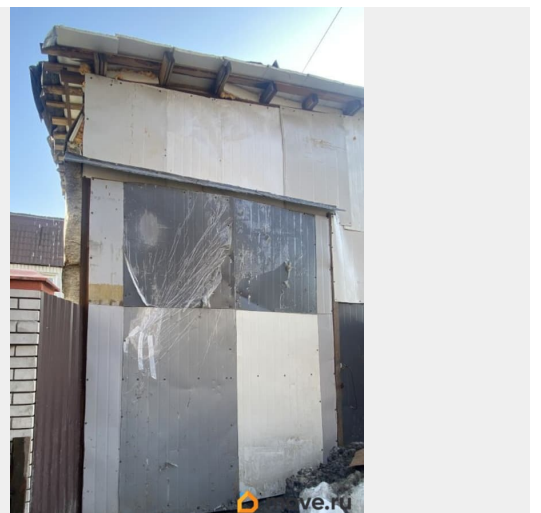

🕒 Создано: 25.03.2026 в 18:27

🔄 Обновлено: 25.03.2026 в 18:29

Агент

79812800544

Санкт-Петербург, Рябовское шоссе, 71

50 000 ₽

Санкт-Петербург, Рябовское шоссе, 71

Округ

[СПБ, Красногвардейский район](#)

Гараж

Общая площадь

80 м²

Детали объекта

Тип сделки

Сдаю

Раздел

[Гаражи](#)

Описание

Сдам гараж в аренду на любой срок 80м2

для заметок