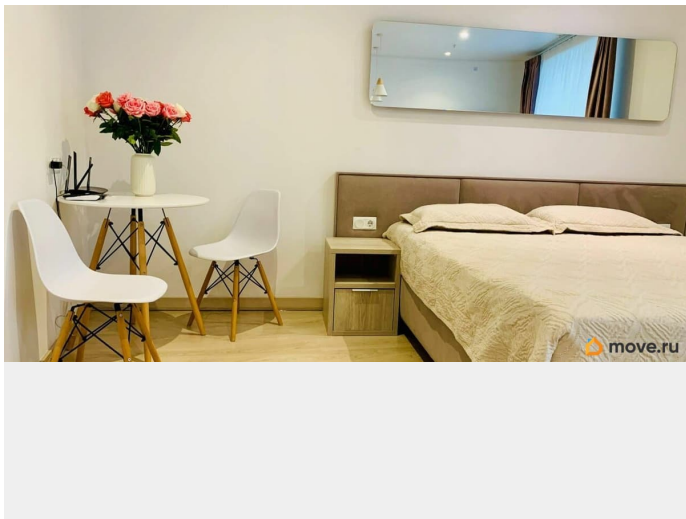

### Описание

ID: 393640 Приглашаем Вас окунуться в атмосферу исторического центра

для заметок

Петербурга,выбрав наши уютные  
апартаменты. Расположенные в самом  
сердце города,они предлагают удобное  
пасположение рядом с главными  
достопримечательностями,ресторанами,мага  
зинами. Апартаменты обставлены с  
любовью и вниманием к деталям,чтобы  
обеспечить максимальный комфорт вашего  
прибывания. Вас ждут стильные  
интерьеры,уютная обстановка ,современное  
оборудование и все необходимые удобства.  
Независимо от того,путешествуете ли вы в  
деловых целях или отдыхаете,наши  
апартаменты станут отличным выбором для  
вашего пребывания в Петербурге. Проведите  
незабываемое время,остановившись у нас в  
самом центре этого великолепного города.