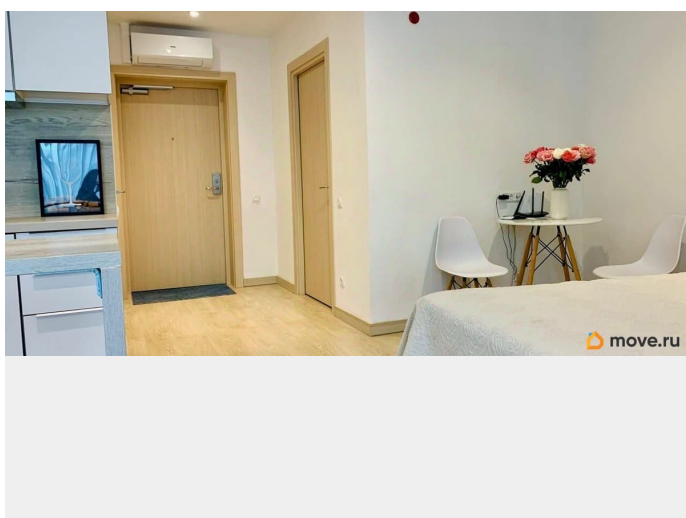

### Описание

ID: 393640 Приглашаем Вас окунуться в атмосферу исторического центра

для заметок

Петербурга,выбрав наши уютные  
апартаменты. Расположенные в самом  
сердце города,они предлагают удобное  
пасположение рядом с главными  
достопримечательностями,ресторанами,мага  
зинами. Апартаменты обставлены с  
любовью и вниманием к деталям,чтобы  
обеспечить максимальный комфорт вашего  
прибывания. Вас ждут стильные  
интерьеры,уютная обстановка ,современное  
оборудование и все необходимые удобства.  
Независимо от того,путешествуете ли вы в  
деловых целях или отдыхаете,наши  
апартаменты станут отличным выбором для  
вашего пребывания в Петербурге. Проведите  
незабываемое время,остановившись у нас в  
самом центре этого великолепного города.