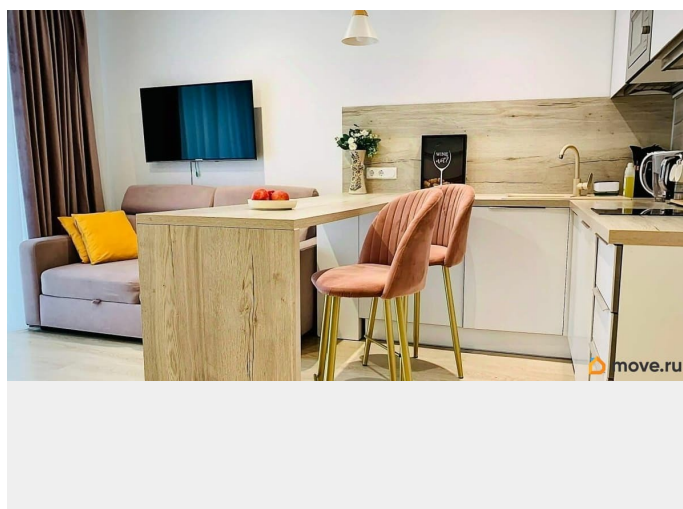

да

интернет, мебель, мебель на кухне, телевизор, стиральная машина

### Описание

ID: 393640 Приглашаем Вас окунуться в атмосферу исторического центра

для заметок

Петербурга,выбрав наши уютные  
апартаменты. Расположенные в самом  
сердце города,они предлагают удобное  
пасположение рядом с главными  
достопримечательностями,ресторанами,мага  
зинами. Апартаменты обставлены с  
любовью и вниманием к деталям,чтобы  
обеспечить максимальный комфорт вашего  
прибывания. Вас ждут стильные  
интерьеры,уютная обстановка ,современное  
оборудование и все необходимые удобства.  
Независимо от того,путешествуете ли вы в  
деловых целях или отдыхаете,наши  
апартаменты станут отличным выбором для  
вашего пребывания в Петербурге. Проведите  
незабываемое время,остановившись у нас в  
самом центре этого великолепного города.