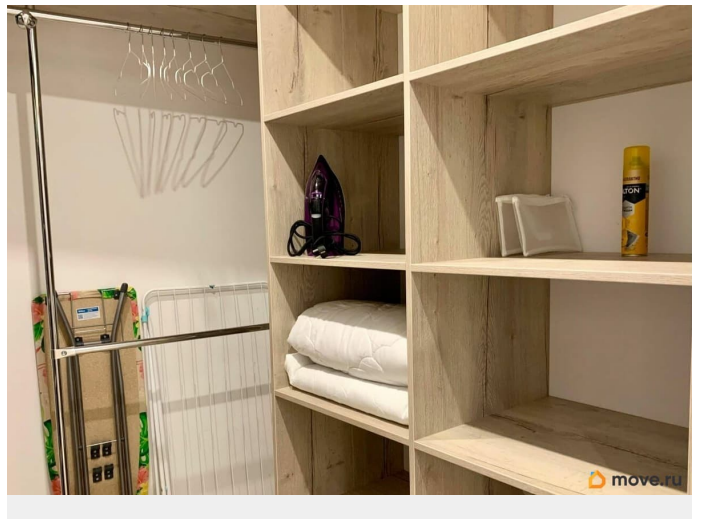

### Описание

ID: 393640 Приглашаем Вас окунуться в атмосферу исторического центра

для заметок

Петербурга,выбрав наши уютные  
апартаменты. Расположенные в самом  
сердце города,они предлагают удобное  
пасположение рядом с главными  
достопримечательностями,ресторанами,мага  
зинами. Апартаменты обставлены с  
любовью и вниманием к деталям,чтобы  
обеспечить максимальный комфорт вашего  
прибывания. Вас ждут стильные  
интерьеры,уютная обстановка ,современное  
оборудование и все необходимые удобства.  
Независимо от того,путешествуете ли вы в  
деловых целях или отдыхаете,наши  
апартаменты станут отличным выбором для  
вашего пребывания в Петербурге. Проведите  
незабываемое время,остановившись у нас в  
самом центре этого великолепного города.