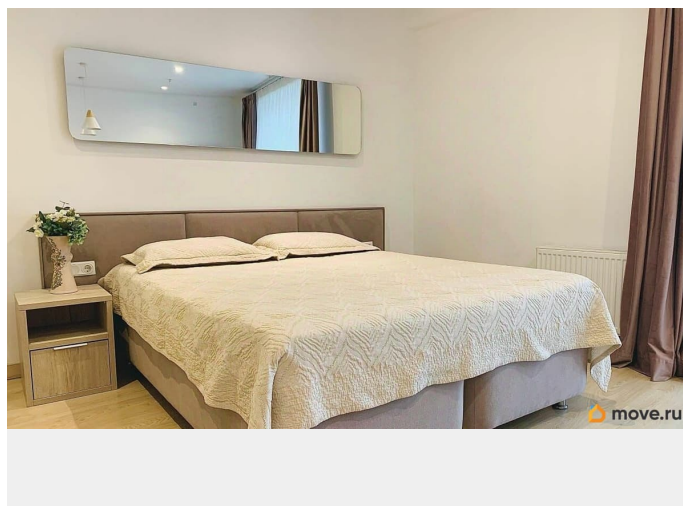

### Описание

ID: 393640 Приглашаем Вас окунуться в атмосферу исторического центра

для заметок

Петербурга,выбрав наши уютные  
апартаменты. Расположенные в самом  
сердце города,они предлагают удобное  
пасположение рядом с главными  
достопримечательностями,ресторанами,мага  
зинами. Апартаменты обставлены с  
любовью и вниманием к деталям,чтобы  
обеспечить максимальный комфорт вашего  
прибывания. Вас ждут стильные  
интерьеры,уютная обстановка ,современное  
оборудование и все необходимые удобства.  
Независимо от того,путешествуете ли вы в  
деловых целях или отдыхаете,наши  
апартаменты станут отличным выбором для  
вашего пребывания в Петербурге. Проведите  
незабываемое время,остановившись у нас в  
самом центре этого великолепного города.