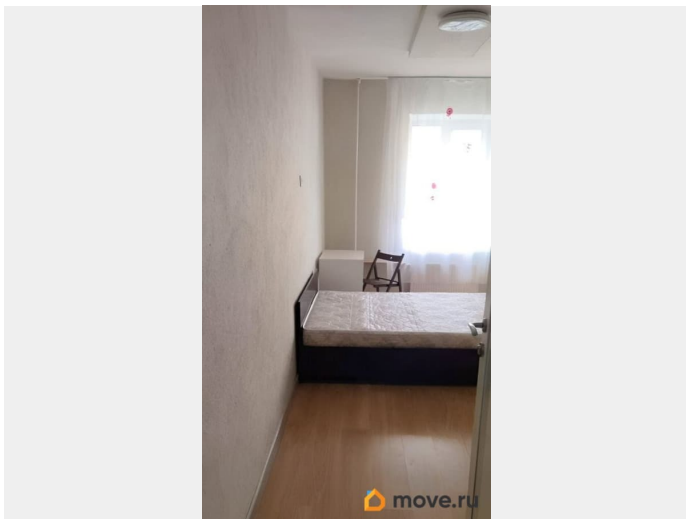

Move.ru - вся недвижимость России