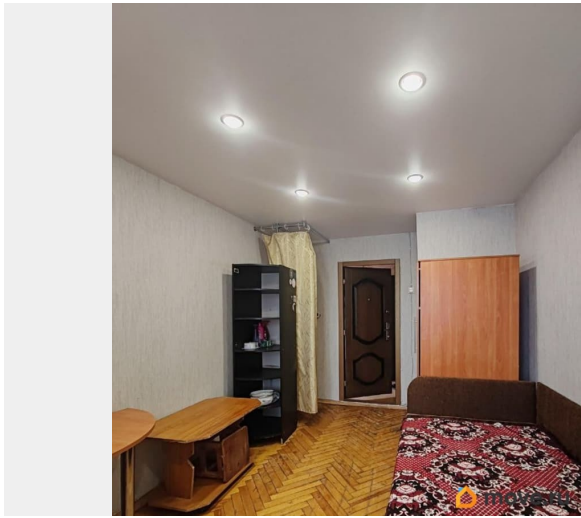

[СПБ, Выборгский район](#)

для заметок

Комната в квартире

Общая площадь

13 м²

Этаж

8/16

Детали объекта

Сдаётся комната, на длительный срок! Всё имеется для проживания, мебель, спальное место, стиральная машина, холодильник, посуда, есть застеклённый балкон. Сдам платёжеспособным арендаторам!

Move.ru - вся недвижимость России