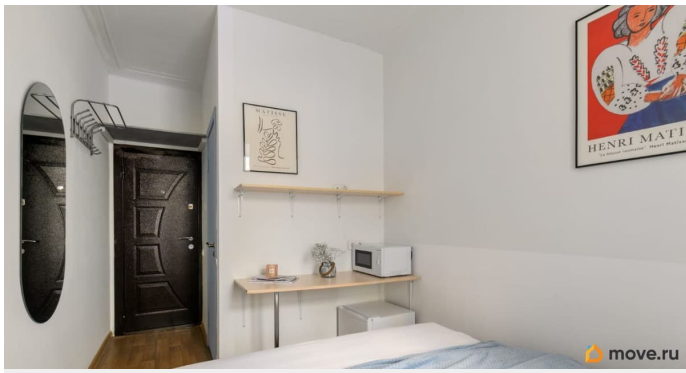

Описание

Сдается на срок от одного до четырёх месяцев студия, только семейной паре или одному гостю. Квартира находится в Петроградском районе Санкт-Петербурга, в пешей доступности многие достопримечательности культурной столицы. В квартире холодильник, свч, фен, чайник, необходимая посуда, полотенца, двуспальная кровать, постельное бельё. В студию отдельный вход. Курить, устраивать пьяные вечеринки ЗАПРЕЩЕНО! Заселение только по паспорту! Депозит возвращается при выезде (если ничего в квартире не испорчено). Уборка в случае сильного загрязнения оплачивается отдельно- 1000р. Плюс - возможность быстро выйти на прогулку по красивым историческим местам города (много в пешей доступности). Парковка возможна во дворе. СПбГМУ им. Павлова, ЛЭТИ, БАТИП, ИТМО, военно-космическая академия им. Можайского, Северо-западный институт управления, Восточно-европейский институт психоанализа - для тех кто приехал в командировку на несколько месяцев У нас ЗАПРЕЩЕНО: - Курение внутри студии - Проживание с домашними питомцами