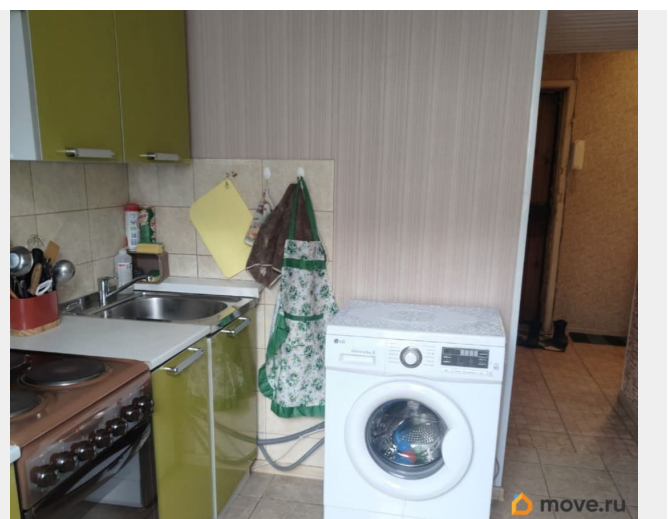

[Комнаты](#)

Описание

Сдается комната 10 м. в 2-х комнатной квартире. 2 этаж 10-ти этажного дома. Есть вся необходимая мебель и техника для комфортного проживания, стеклопакет, сан

для заметок

узел разд. До ст.м. Комендантский пр. в пешей доступности 17 мин., а так же ст. м Пионерская, Удельная, Старая деревня (транспорт). Залог. Сдаётся для одной девушке без в.п. и животных.