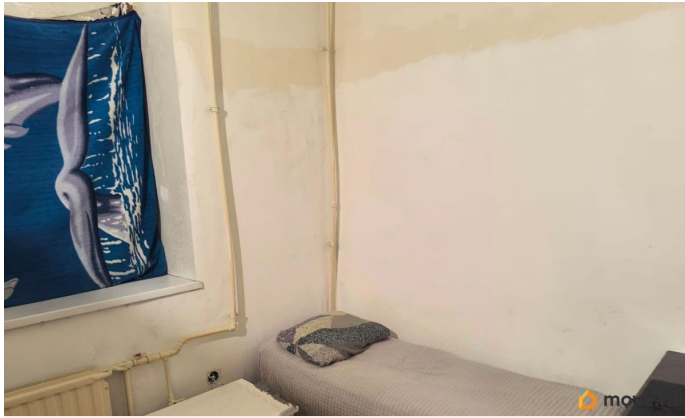

Раздел

[Комнаты](#)

Описание

На длительный срок сдается комната. На 2 комнаты отдельный вход и санузел. Есть все необходимое для жизни. Развита инфраструктура. До метро Улица Дыбенко 20

для заметок

минут пешком или 10 минут транспортом. В качестве нанимателей рассмотрим всех желающих: одного или двух человек, без детей и животных. Комиссия агентства 10000. Залог 5000. Звоните!!! Показы по предварительной договоренности.