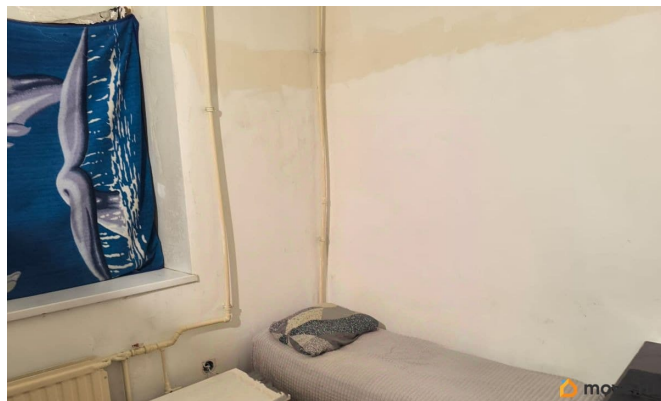

Раздел

[Комнаты](#)

Описание

На длительный срок сдается комната. На 2 комнаты отдельный вход и санузел. Есть все необходимое для жизни. Развита инфраструктура. До метро Улица Дыбенко 20

для заметок

минут пешком или 10 минут транспортом. В качестве нанимателей рассмотрим всех желающих: одного или двух человек, без детей и животных. Комиссия агентства 10000. Залог 5000. Звоните!!! Показы по предварительной договоренности.