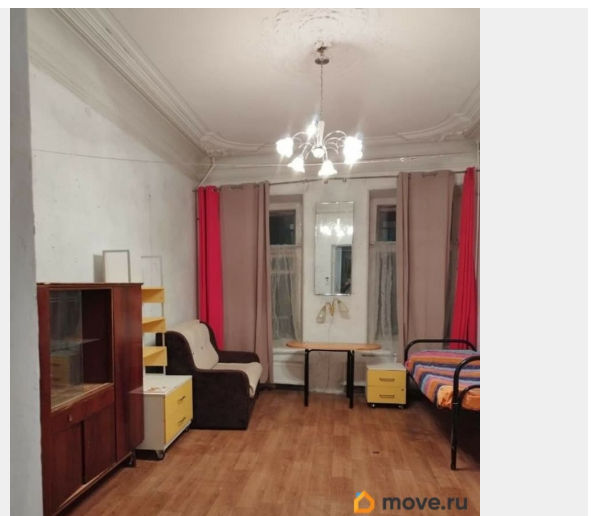

[СПБ, Василеостровский район](#)

Комната в квартире

Жилая площадь

22 м²

Площадь кухни

16 м²

Общая площадь

144 м²

Просторная светлая комната для одного .
Парня или девушки (можно с животным).

Move.ru - вся недвижимость России