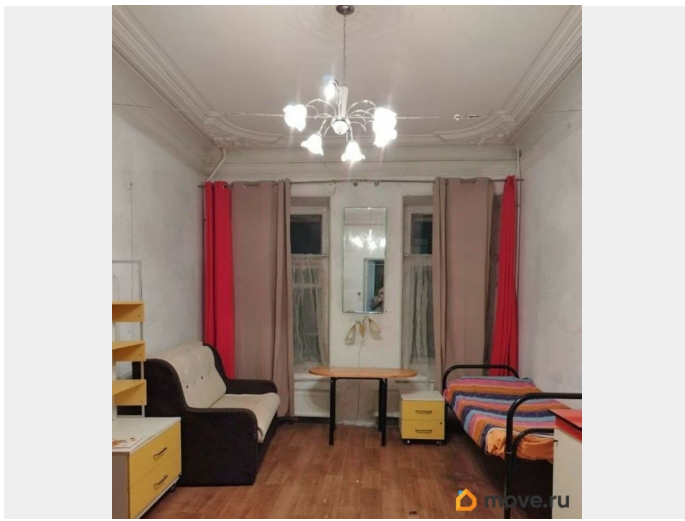

[СПБ, Василеостровский район](#)

Комната в квартире

Жилая площадь

22 м²

Площадь кухни

16 м²

Общая площадь

144 м²

Просторная светлая комната для одного .
Парня или девушки (можно с животным).

Move.ru - вся недвижимость России