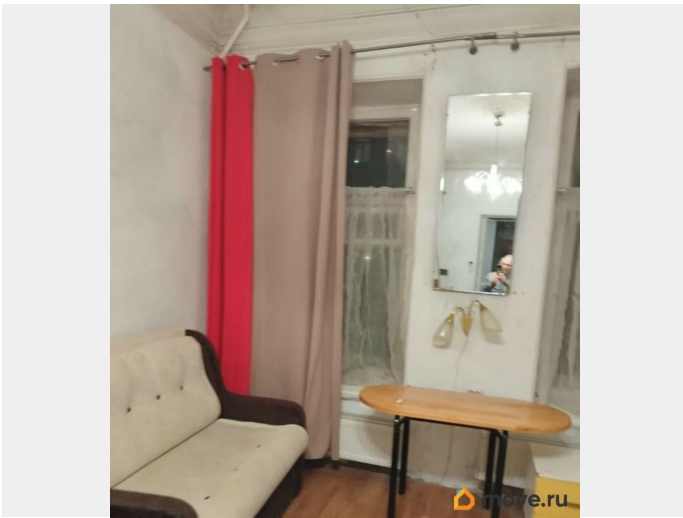

[СПБ, Василеостровский район](#)

Комната в квартире

Жилая площадь

22 м²

Площадь кухни

16 м²

Общая площадь

144 м²

Просторная светлая комната для одного .
Парня или девушки (можно с животным).

Move.ru - вся недвижимость России