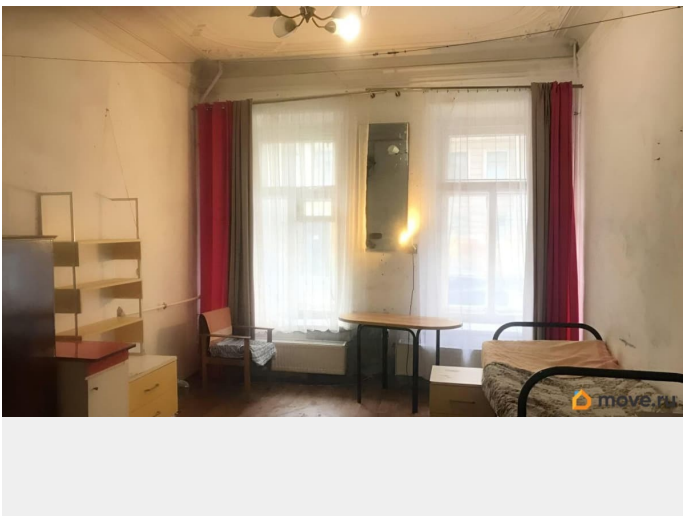

[СПБ, Василеостровский район](#)

Комната в квартире

Жилая площадь

22 м²

Площадь кухни

16 м²

Общая площадь

144 м²

Просторная светлая комната для одного .
Парня или девушки (можно с животным).

Move.ru - вся недвижимость России