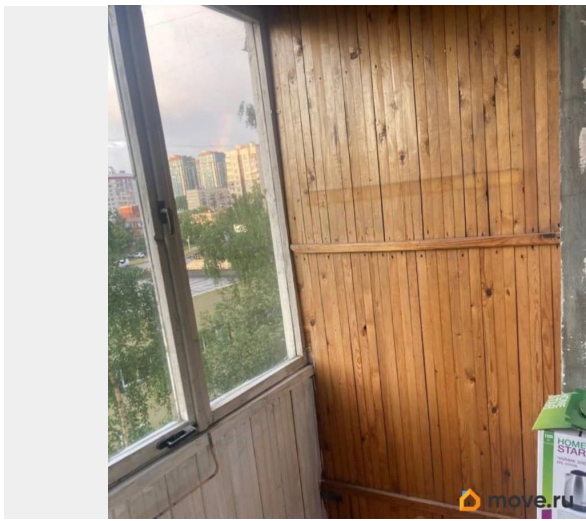

Заселение с детьми

да

интернет, мебель, мебель на кухне

Описание

Сдаётся комната с застеклённым балконом в 15 минутах пешком от станции Рыбацкое В квартире повышенная шумоизоляция и есть вся необходимая мебель и техника для КОМФОРТНОГО проживания В районе дома имеются все необходимые магазины (в том числе сетевые) и другие различные интересные организации МОЖНО разбить залог на 2 раза Удачное месторасположение и свободная парковка ЗАПИСЫВАЙТЕСЬ НА ПРОСМОТР