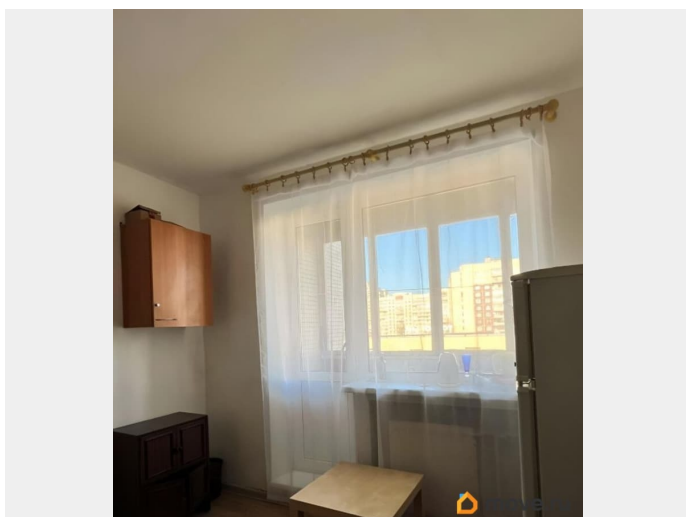

Округ

[СПБ, Невский район](#)

Улица

[проспект Шлиссельбургский](#)

Комната в квартире

Жилая площадь

12.2 м²

Площадь кухни

Заселение с детьми

да

интернет, мебель, мебель на кухне

Описание

Сдаётся комната с застеклённым балконом в 15 минутах пешком от станции Рыбацкое В квартире повышенная шумоизоляция и есть вся необходимая мебель и техника для КОМФОРТНОГО проживания В районе дома имеются все необходимые магазины (в том числе сетевые) и другие различные интересные организации МОЖНО разбить залог на 2 раза Удачное месторасположение и свободная парковка ЗАПИСЫВАЙТЕСЬ НА ПРОСМОТР