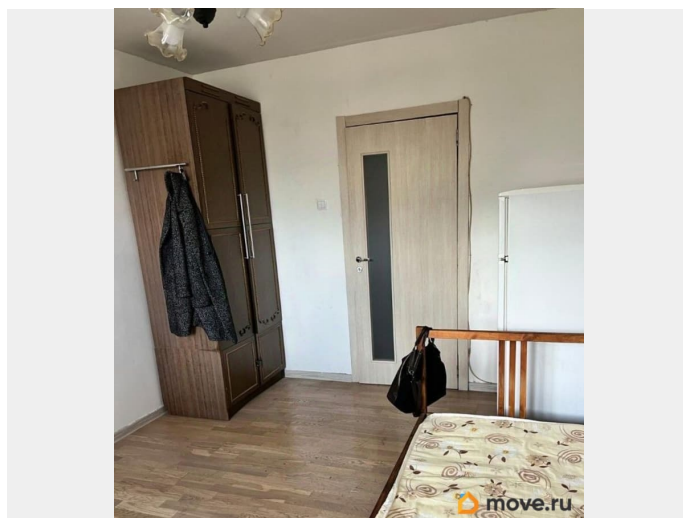

Заселение с детьми

да

интернет, мебель, мебель на кухне

Описание

Сдаётся комната с застеклённым балконом в 15 минутах пешком от станции Рыбацкое В квартире повышенная шумоизоляция и есть вся необходимая мебель и техника для КОМФОРТНОГО проживания В районе дома имеются все необходимые магазины (в том числе сетевые) и другие различные интересные организации МОЖНО разбить залог на 2 раза Удачное месторасположение и свободная парковка ЗАПИСЫВАЙТЕСЬ НА ПРОСМОТР