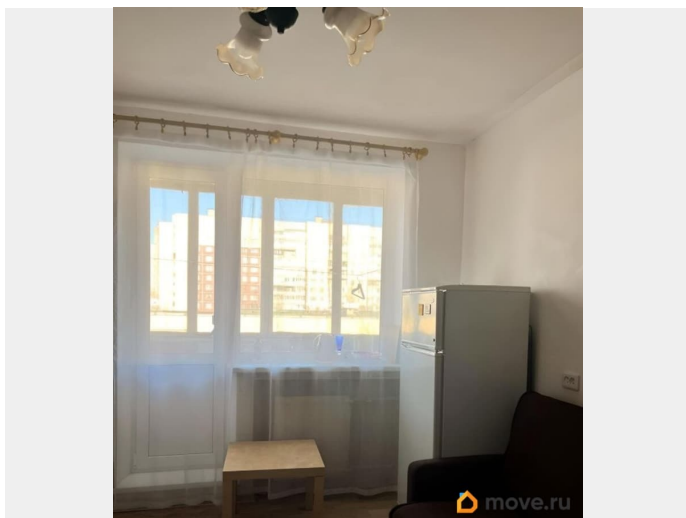

Округ

[СПБ, Невский район](#)

Улица

[проспект Шлиссельбургский](#)

Комната в квартире

Жилая площадь

12.2 м²

Площадь кухни

Заселение с детьми

да

интернет, мебель, мебель на кухне

Описание

Сдаётся комната с застеклённым балконом в 15 минутах пешком от станции Рыбацкое В квартире повышенная шумоизоляция и есть вся необходимая мебель и техника для КОМФОРТНОГО проживания В районе дома имеются все необходимые магазины (в том числе сетевые) и другие различные интересные организации МОЖНО разбить залог на 2 раза Удачное месторасположение и свободная парковка ЗАПИСЫВАЙТЕСЬ НА ПРОСМОТР