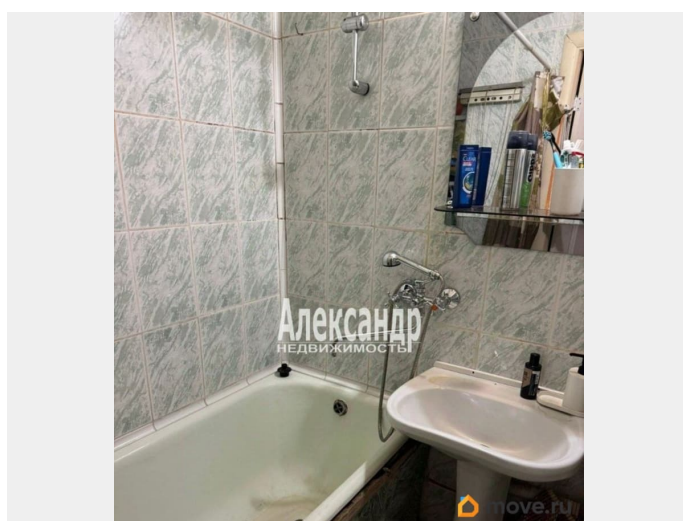

### Описание

<https://spb.move.ru/objects/9293608057>

**Саберова Ирина Владимировна,  
АЛЕКСАНДР-НЕДВИЖИМОСТЬ  
79110017931**

для заметок

1700839 Сдается светлая, уютная комната. В квартире есть вся необходимая мебель и бытовая техника. Соседка одна доброжелательная женщина, ко торая пять месяцев в году находится на даче и в этот период проживание как в отдельной квартире. Коммунальные платежи входят в стоимость аренды. Применяется залог, который возвращается при выезде. Рядом все магазины, парк. Звоните, покажем в удобное время.. Больше информации на нашем сайте