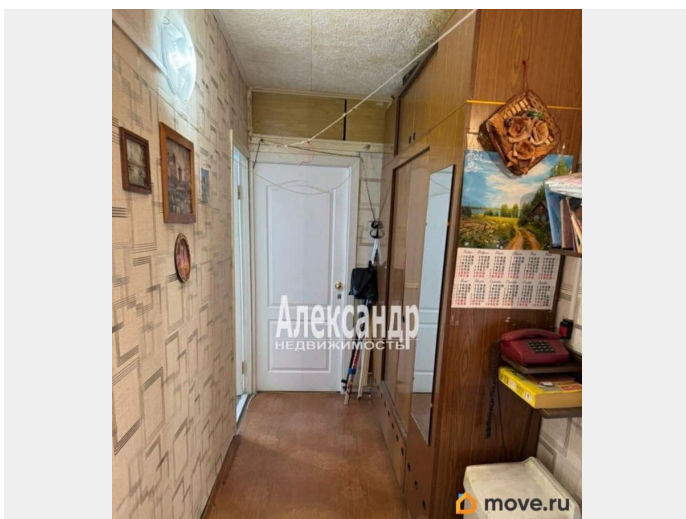

### Описание

<https://spb.move.ru/objects/9293608057>

**Саберова Ирина Владимировна,  
АЛЕКСАНДР-НЕДВИЖИМОСТЬ  
79110017931**

для заметок

1700839 Сдается светлая, уютная комната. В квартире есть вся необходимая мебель и бытовая техника. Соседка одна доброжелательная женщина, ко торая пять месяцев в году находится на даче и в этот период проживание как в отдельной квартире. Коммунальные платежи входят в стоимость аренды. Применяется залог, который возвращается при выезде. Рядом все магазины, парк. Звоните, покажем в удобное время.. Больше информации на нашем сайте