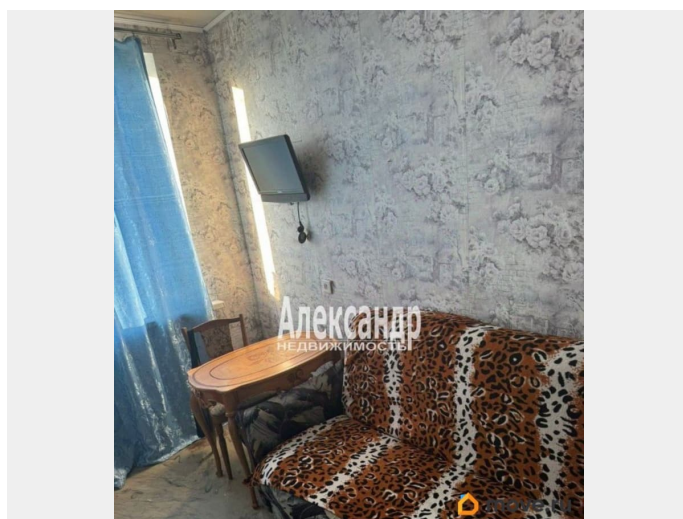

### Описание

<https://spb.move.ru/objects/9293608057>

**Саберова Ирина Владимировна,  
АЛЕКСАНДР-НЕДВИЖИМОСТЬ  
79110017931**

для заметок

1700839 Сдается светлая, уютная комната. В квартире есть вся необходимая мебель и бытовая техника. Соседка одна доброжелательная женщина, ко торая пять месяцев в году находится на даче и в этот период проживание как в отдельной квартире. Коммунальные платежи входят в стоимость аренды. Применяется залог, который возвращается при выезде. Рядом все магазины, парк. Звоните, покажем в удобное время.. Больше информации на нашем сайте