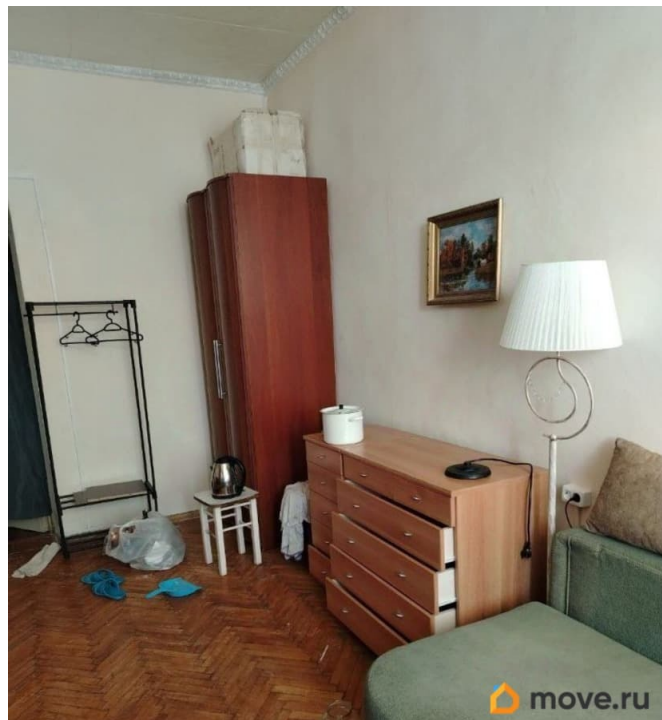

🕒 Создано: 21.02.2026 в 16:15

🔄 Обновлено: 23.03.2026 в 13:03

Собственник

79119915901

**Санкт-Петербург, Сахарный переулок,
2/35**

18 000 ₽

Санкт-Петербург, Сахарный переулок, 2/35

Округ

[СПБ, Выборгский район](#)

Улица

[Сахарный переулок](#)

Комната в квартире

Жилая площадь

22 м²

Площадь кухни

8 м²

Общая площадь

66 м²

Этаж

5/5

Детали объекта

Тип сделки

Сдаю

Раздел

[Комнаты](#)

Тип санузла

раздельный

Ремонт

косметический

Заселение с детьми

для заметок