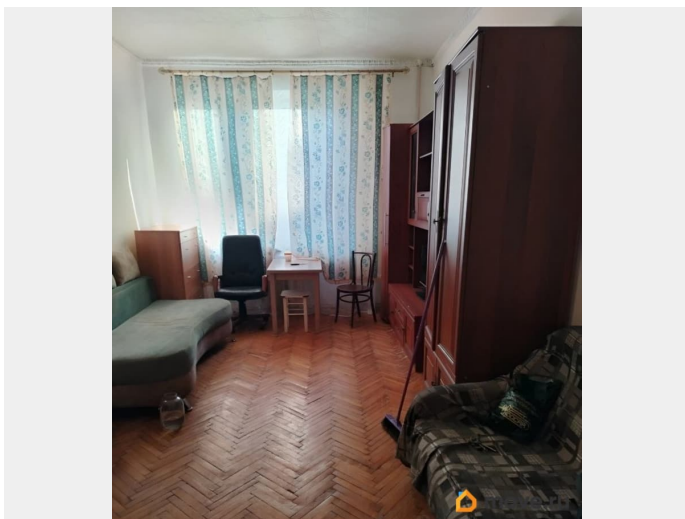

[СПБ, Выборгский район](#)

Улица

[Сахарный переулок](#)

Комната в квартире

Жилая площадь

22 м²

Площадь кухни

7.7 м²

[Комнаты](#)

Тип санузла

раздельный

Ремонт

косметический

Заселение с животными

для заметок

мебель, мебель на кухне, стиральная машина, холодильник

Описание

Светлая, просторная комната у метро Пл. Ленина (10 минут пешком) ждет своих арендаторов. Комната в малонаселенной квартире, в квартире тишина и поддерживается порядок. Имеется вся необходимая мебель и техника: холодильник, стиральная машина, микроволновая печь. Двор закрытый, рядом круглосуточные магазины, аптеки, кофейня. До Финляндского вокзала 10 минут пешком. Рассмотрим семейную пару без детей и вредных привычек, можно с воспитанной кошечкой или собачкой. Коммунальные платежи в зимнее время (4000-4500р), в летнее минус отопление. Звоните договоримся на просмотр. ----- Примечание: у собственника могут быть дополнительные пожелания к жильцам - обсудите их в чате или по телефону