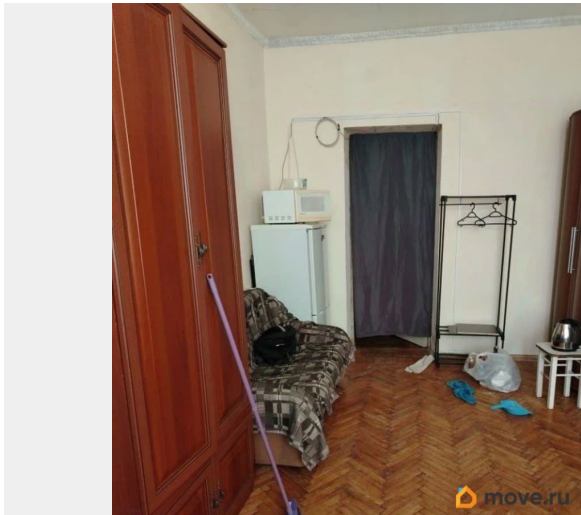

[СПБ, Выборгский район](#)

Улица

[Сахарный переулок](#)

Комната в квартире

Жилая площадь

22 м²

Площадь кухни

7.7 м²

[Комнаты](#)

Тип санузла

раздельный

Ремонт

косметический

Заселение с животными

для заметок

мебель, мебель на кухне, стиральная машина, холодильник

Описание

Светлая, просторная комната у метро Пл. Ленина (10 минут пешком) ждет своих арендаторов. Комната в малонаселенной квартире, в квартире тишина и поддерживается порядок. Имеется вся необходимая мебель и техника: холодильник, стиральная машина, микроволновая печь. Двор закрытый, рядом круглосуточные магазины, аптеки, кофейня. До Финляндского вокзала 10 минут пешком. Рассмотрим семейную пару без детей и вредных привычек, можно с воспитанной кошечкой или собачкой. Коммунальные платежи в зимнее время (4000-4500р), в летнее минус отопление. Звоните договоримся на просмотр. ----- Примечание: у собственника могут быть дополнительные пожелания к жильцам - обсудите их в чате или по телефону