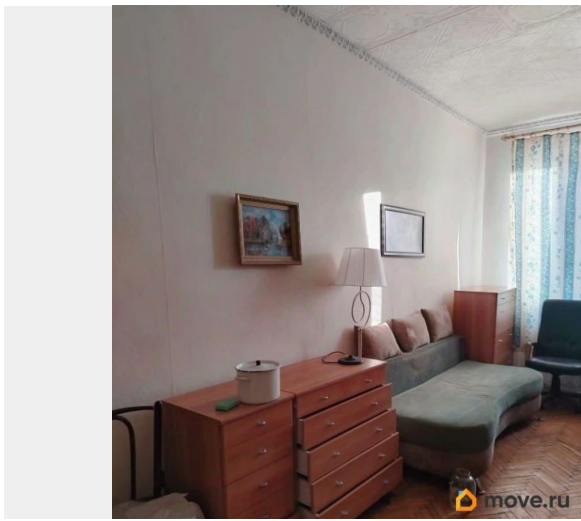

[СПБ, Выборгский район](#)

Улица

[Сахарный переулок](#)

Комната в квартире

Жилая площадь

22 м²

Площадь кухни

7.7 м²

[Комнаты](#)

Тип санузла

раздельный

Ремонт

косметический

Заселение с животными

для заметок

мебель, мебель на кухне, стиральная машина, холодильник

Описание

Светлая, просторная комната у метро Пл. Ленина (10 минут пешком) ждет своих арендаторов. Комната в малонаселенной квартире, в квартире тишина и поддерживается порядок. Имеется вся необходимая мебель и техника: холодильник, стиральная машина, микроволновая печь. Двор закрытый, рядом круглосуточные магазины, аптеки, кофейня. До Финляндского вокзала 10 минут пешком. Рассмотрим семейную пару без детей и вредных привычек, можно с воспитанной кошечкой или собачкой. Коммунальные платежи в зимнее время (4000-4500р), в летнее минус отопление. Звоните договоримся на просмотр. ----- Примечание: у собственника могут быть дополнительные пожелания к жильцам - обсудите их в чате или по телефону