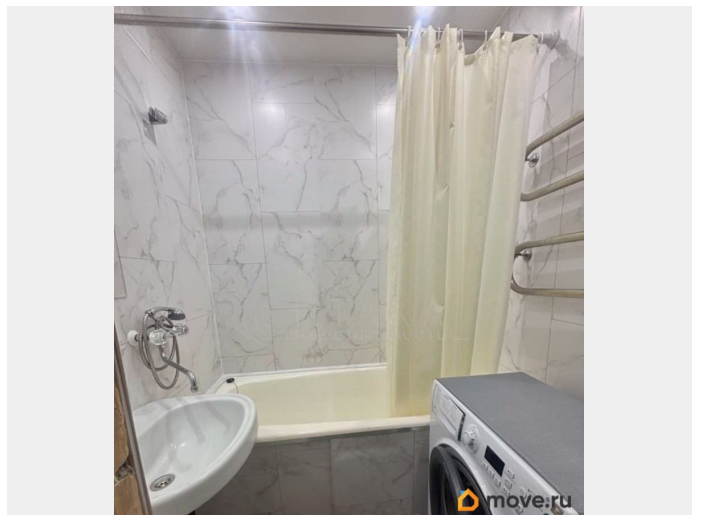

тоже арендаторы. Залог можно разбить на 2-а месяца по договоренности.