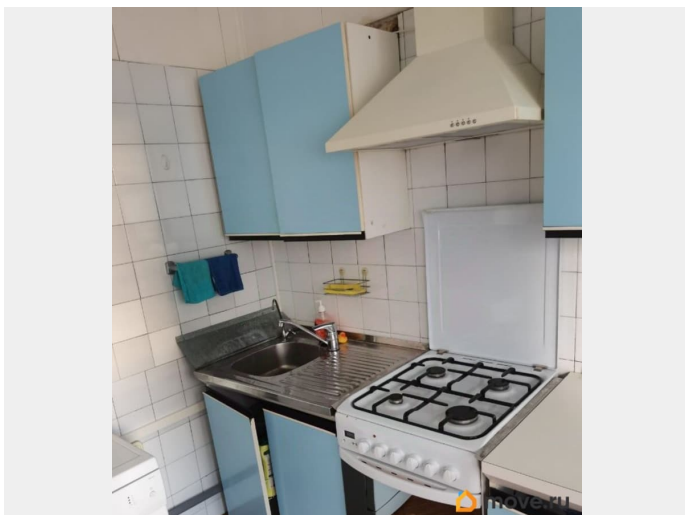

замелении необходимо внести сумму 21000 руб.). Комната пригодна для проживания одного человека.