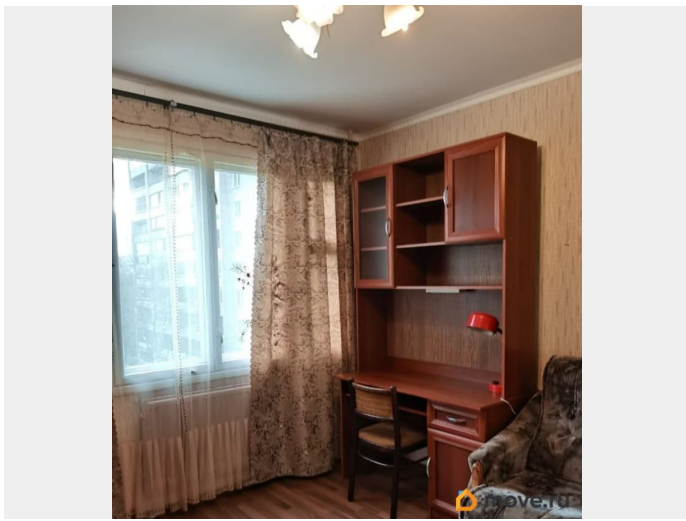

Move.ru - вся недвижимость России