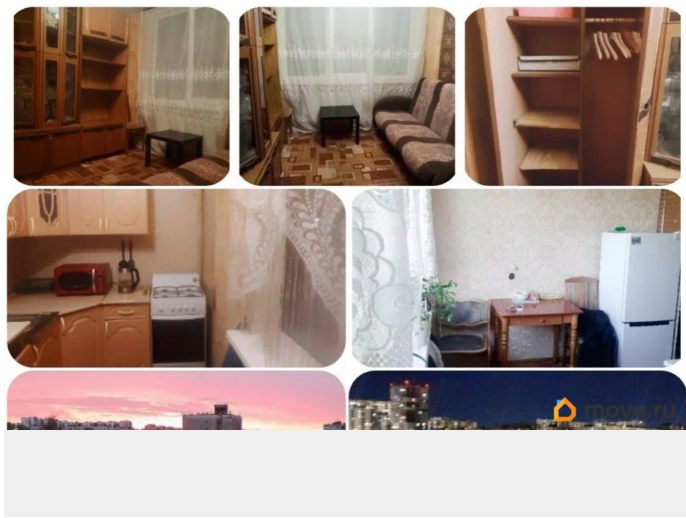

раздельный

Вид из окна

на улицу

Ремонт

косметический

Заселение с животными

для заметок

интернет, мебель, телевизор, стиральная машина,
холодильник

Описание

Сдаётся комната в аренду, светлая и уютная комната на 3 этаже, окнами на красивый парк. Комната полностью меблирована и готова к заселению. По договору от собственника. Основные характеристики: площадь: 12 кв. м; мебель: диван (раскладывается), большой вместительный шкаф. Телевизор. Множество полок для хранения вещей. доп-ные удобства: интернет
Расположение: район: Невский, Метро Дыбенко - 12 минут пешком близость к общественному транспорту: 12 минут пешком до метро, рядом остановки общественного транспорта; инфраструктура: рядом несколько круглосуточных магазинов, аптеки, пункты выдачи Яндекс, Ozon, Wildberries, бассейн, тренажёрный зал, рынок, близость к ТЦ. Приглашаем на просмотр! Гарантируем комфортное проживание и дружелюбную, позитивную атмосферу.)