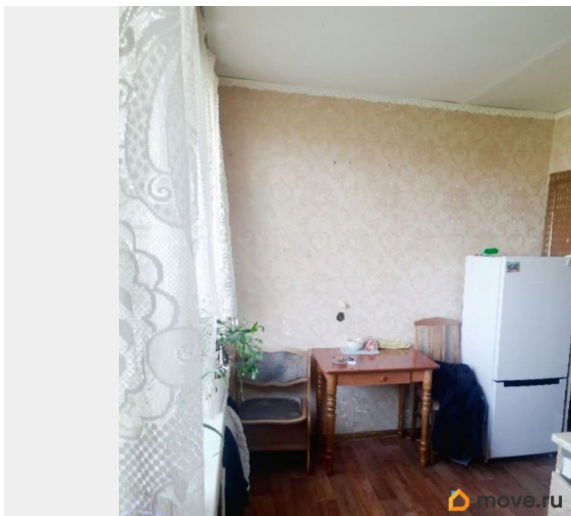

Описание

Сдаётся комната в аренду, светлая и уютная комната на 3 этаже, окнами на красивый парк. Комната полностью меблирована и готова к заселению. По договору от собственника. Основные характеристики: площадь: 12 кв. м; мебель: диван (раскладывается), большой вместительный шкаф. Телевизор. Множество полок для хранения вещей. доп-ные удобства: интернет
Расположение: район: Невский, Метро Дыбенко - 12 минут пешком близость к общественному транспорту: 12 минут пешком до метро, рядом остановки общественного транспорта; инфраструктура: рядом несколько круглосуточных магазинов, аптеки, пункты выдачи Яндекс, Ozon, Wildberries, бассейн, тренажёрный зал, рынок, близость к ТЦ. Приглашаем на просмотр! Гарантируем комфортное проживание и дружелюбную, позитивную атмосферу.)