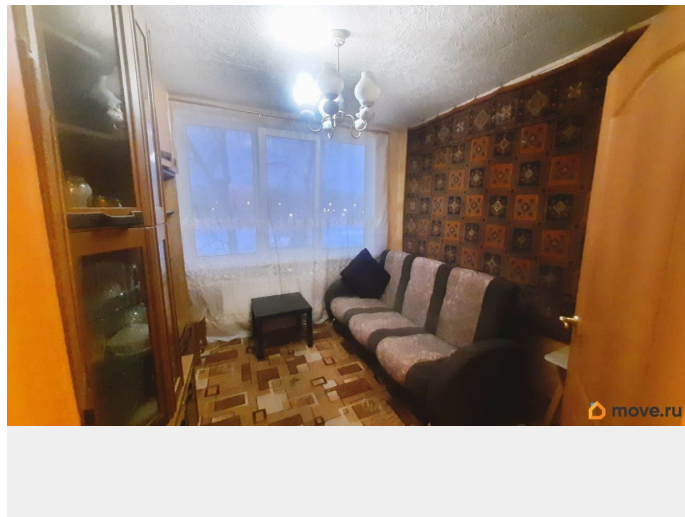

Описание

Сдаётся комната в аренду, светлая и уютная комната на 3 этаже, окнами на красивый парк. Комната полностью меблирована и готова к заселению. По договору от собственника. Основные характеристики: площадь: 12 кв. м; мебель: диван (раскладывается), большой вместительный шкаф. Телевизор. Множество полок для хранения вещей. доп-ные удобства: интернет
Расположение: район: Невский, Метро Дыбенко - 12 минут пешком близость к общественному транспорту: 12 минут пешком до метро, рядом остановки общественного транспорта; инфраструктура: рядом несколько круглосуточных магазинов, аптеки, пункты выдачи Яндекс, Ozon, Wildberries, бассейн, тренажёрный зал, рынок, близость к ТЦ. Приглашаем на просмотр! Гарантируем комфортное проживание и дружелюбную, позитивную атмосферу.)