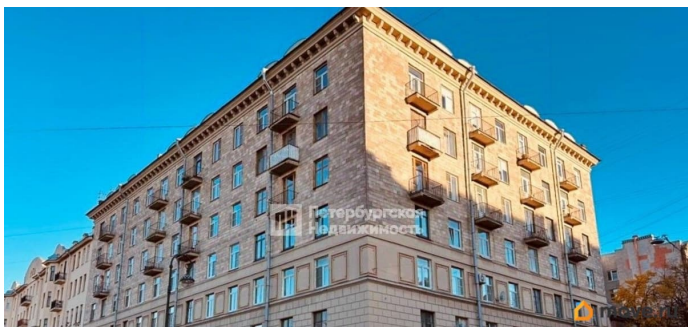

🕒 Создано: 06.04.2026 в 19:13

🔄 Обновлено: 06.04.2026 в 19:25

**Санкт-Петербург, проспект Большой
Васильевского острова, 58/17**

25 000 ₺

Санкт-Петербург, проспект Большой Васильевского острова,
58/17

Округ

Номер объявления: 20190 - назовите его оператору. Сдается комната возле метро Горный институт! На длительный срок в 3х ком. квартире, Большой пр-т 58/17. Прекрасный район, имеется вся необходимая

<https://spb.move.ru/objects/9293383162>

**Кирилл Морозов, Петербургская
Недвижимость**

79817960848

для заметок

инфраструктура для комфортной жизни. Детские сады, школы, аптеки, Покровская больница, городская поликлиника, юридический факультет СПбГУ, Санкт-Петербургский горный университет, Военно-морская академия им. Н.Г. Кузнецова, магазины, кафе, рестораны, отделения банков, Дворец Культуры имени Кирова. В 5 минутах ходьбы прекрасный сад «Василеостровец», а также просторный и зеленый Большой проспект В.О. В вашем распоряжении лучшие учебные заведения города, а также знаменитый культурный кластер «Севкабель Порт» (15 мин. пешком) и наб. Лейтенанта Шмидта. Рядом с домом остановки общественного транспорта. Есть лифт. Одна соседка (пожилая женщина). Условия: 22000 + КУ (2000) + разовая комиссия 100% (22000) + залог 22000 (можно разбить на 2 платежа). Записывайтесь на просмотр.