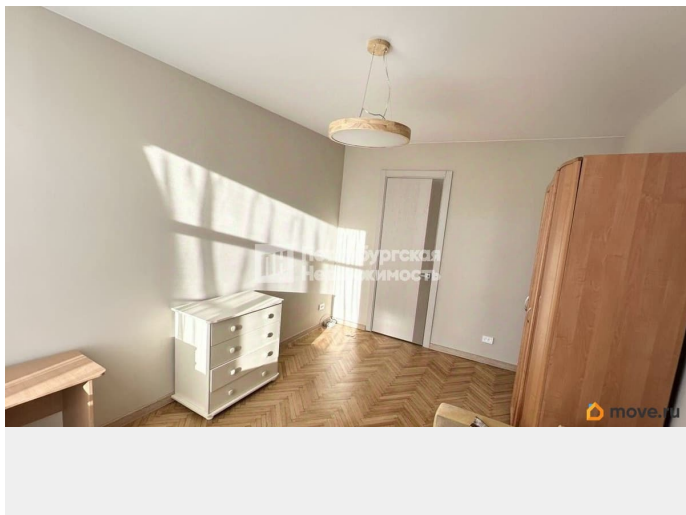

инфраструктура для комфортной жизни. Детские сады, школы, аптеки, Покровская больница, городская поликлиника, юридический факультет СПбГУ, Санкт-Петербургский горный университет, Военно-морская академия им. Н.Г. Кузнецова, магазины, кафе, рестораны, отделения банков, Дворец Культуры имени Кирова. В 5 минутах ходьбы прекрасный сад «Василеостровец», а также просторный и зеленый Большой проспект В.О. В вашем распоряжении лучшие учебные заведения города, а также знаменитый культурный кластер «Севкабель Порт» (15 мин. пешком) и наб. Лейтенанта Шмидта. Рядом с домом остановки общественного транспорта. Есть лифт. Одна соседка (пожилая женщина). Условия: 22000 + КУ (2000) + разовая комиссия 100% (22000) + залог 22000 (можно разбить на 2 платежа). Записывайтесь на просмотр.