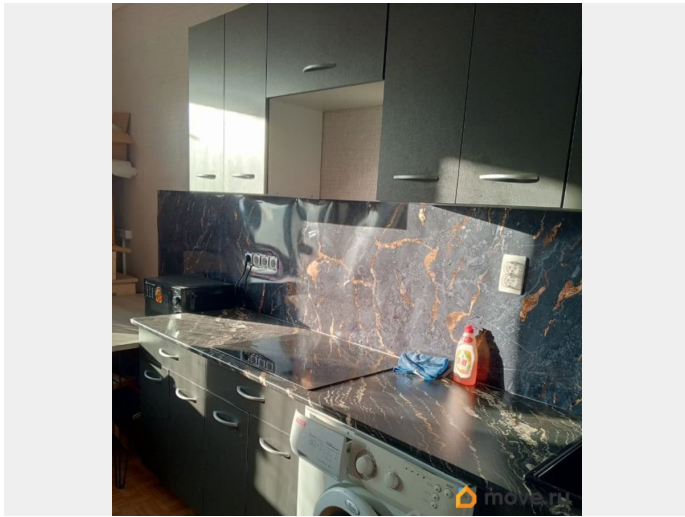

[Комнаты](#)

Тип санузла

раздельный

Ремонт

косметический

мебель, мебель на кухне, телевизор, стиральная машина,

для заметок

Описание

Предлагаю прекрасную комнату в трёхкомнатной квартире. В комнате сделан косметический ремонт мебель и бытовая техника присутствуют. В квартире спокойные адекватные соседи без вредных привычек тихо и уютно. Комнату сдаём на длительный срок аренды. Ключики у агента показ могу провести в удобное для Вас время. Залоговая сумма в размере пять тысяч рублей согубо за ключи. Возможно граждан РФ и СНГ одного человека.