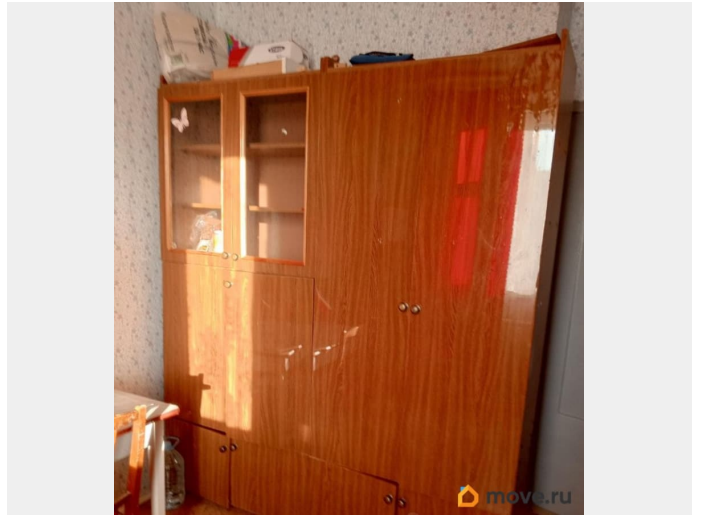

[Комнаты](#)

Тип санузла

раздельный

Ремонт

косметический

мебель, мебель на кухне, телевизор, стиральная машина,

для заметок

Описание

Предлагаю прекрасную комнату в трёхкомнатной квартире. В комнате сделан косметический ремонт мебель и бытовая техника присутствуют. В квартире спокойные адекватные соседи без вредных привычек тихо и уютно. Комнату сдаём на длительный срок аренды. Ключики у агента показ могу провести в удобное для Вас время. Залоговая сумма в размере пять тысяч рублей согубо за ключи. Возможно граждан РФ и СНГ одного человека.