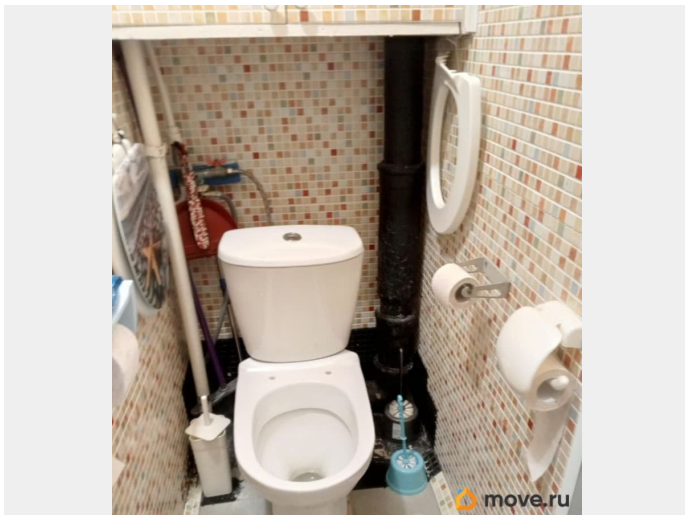

[Комнаты](#)

Тип санузла

раздельный

Ремонт

косметический

мебель, мебель на кухне, телевизор, стиральная машина,

для заметок

Описание

Предлагаю прекрасную комнату в трёхкомнатной квартире. В комнате сделан косметический ремонт мебель и бытовая техника присутствуют. В квартире спокойные адекватные соседи без вредных привычек тихо и уютно. Комнату сдаём на длительный срок аренды. Ключики у агента показ могу провести в удобное для Вас время. Залоговая сумма в размере пять тысяч рублей согубо за ключи. Возможно граждан РФ и СНГ одного человека.