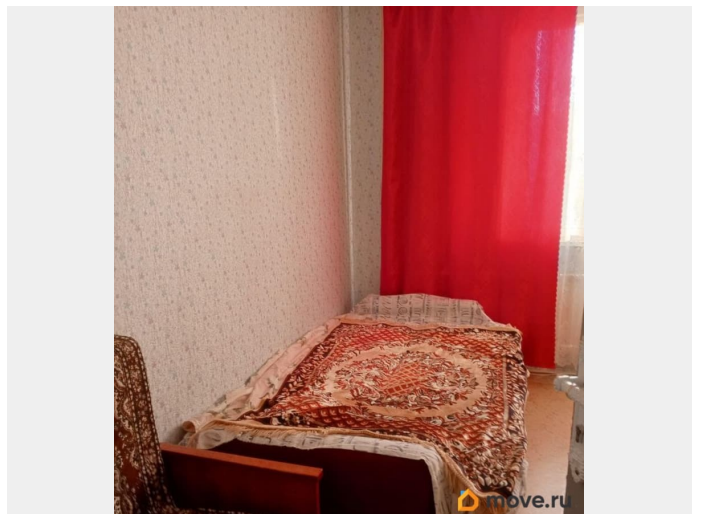

[Комнаты](#)

Тип санузла

раздельный

Ремонт

косметический

мебель, мебель на кухне, телевизор, стиральная машина,

для заметок

Описание

Предлагаю прекрасную комнату в трёхкомнатной квартире. В комнате сделан косметический ремонт мебель и бытовая техника присутствуют. В квартире спокойные адекватные соседи без вредных привычек тихо и уютно. Комнату сдаём на длительный срок аренды. Ключики у агента показ могу провести в удобное для Вас время. Залоговая сумма в размере пять тысяч рублей согубо за ключи. Возможно граждан РФ и СНГ одного человека.