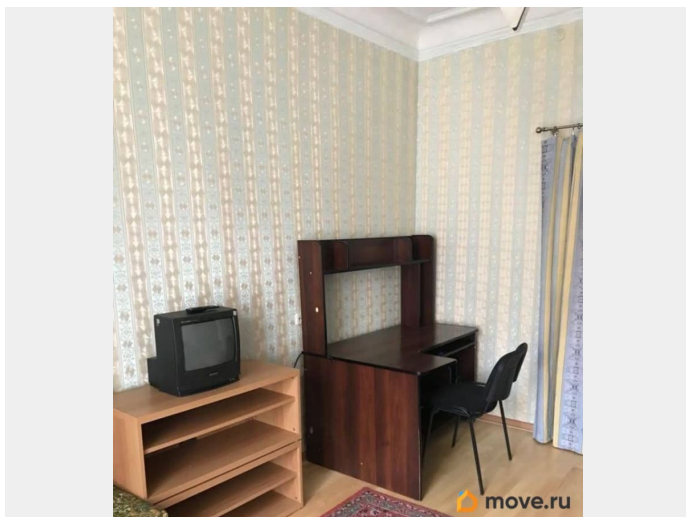

[СПБ, Адмиралтейский район](#)

Улица

[улица Писарева](#)

Комната в квартире

Жилая площадь

16 м²

Площадь кухни

20 м²

[Комнаты](#)

Описание

- Сдаётся на длительный срок. - Светлая комната 16 кв.м. в Адмиралтейском районе. До метро Садовая 25 минут пешком. Так же удобно добираться от метро Адмиралтейская, Сенная площадь. - Квартира расположена на

для заметок

5 этаже. Лифта в доме нет. -Комната оснащена всей необходимой мебелью. Так же есть бытовая техника: телевизор, стиральная машина и холодильник. - Окна во двор. - Квартира малонаселенная. Без собственника, проживающего в квартире. Соседи 3 человека. - Места общего пользования обычные, коммунальные. Кухня просторная 20 кв.м. Есть своё место. - Музыкальное училище и консерватория Римского-Корсакова в 10-ти минутах ходьбы, университет Лесгафта в 5-ти минутах ходьбы. До университета Аэрокосмического приборостроения и судостроительного предприятия Адмиралтейские верфи около 15 минут пешком. Одним словом, очень удобное место расположение для быстрого передвижения в центре города. Рядом с домом концертный зал Мариинского театра. - Цена найма 14 000 рублей + коммунальные услуги (2500 рублей + свет). - Залог 10 000 рублей (это возвратная сумма). Разбить платёж на два месяца можно. - Комиссия 80% от суммы найма.