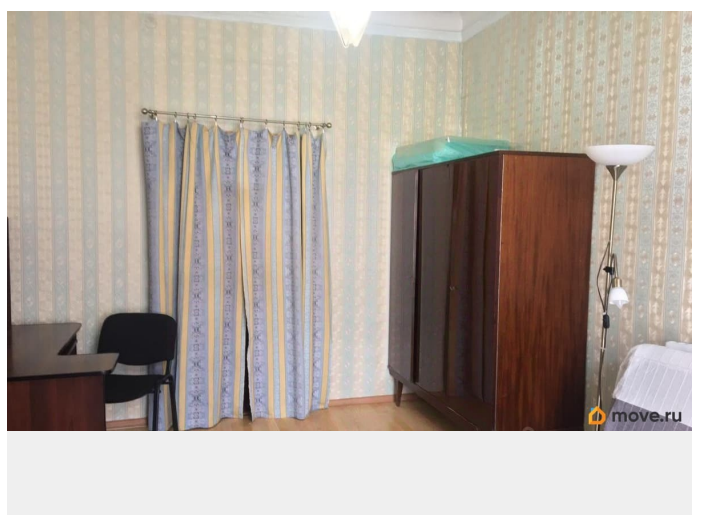

[Комнаты](#)

Описание

- Сдаётся на длительный срок. - Светлая комната 16 кв.м. в Адмиралтейском районе. До метро Садовая 25 минут пешком. Так же удобно добираться от метро Адмиралтейская, Сенная площадь. - Квартира расположена на

для заметок

5 этаже. Лифта в доме нет. -Комната оснащена всей необходимой мебелью. Так же есть бытовая техника: телевизор, стиральная машина и холодильник. - Окна во двор. - Квартира малонаселенная. Без собственника, проживающего в квартире. Соседи 3 человека. - Места общего пользования обычные, коммунальные. Кухня просторная 20 кв.м. Есть своё место. - Музыкальное училище и консерватория Римского-Корсакова в 10-ти минутах ходьбы, университет Лесгафта в 5-ти минутах ходьбы. До университета Аэрокосмического приборостроения и судостроительного предприятия Адмиралтейские верфи около 15 минут пешком. Одним словом, очень удобное место расположение для быстрого передвижения в центре города. Рядом с домом концертный зал Мариинского театра. - Цена найма 14 000 рублей + коммунальные услуги (2500 рублей + свет). - Залог 10 000 рублей (это возвратная сумма). Разбить платёж на два месяца можно. - Комиссия 80% от суммы найма.