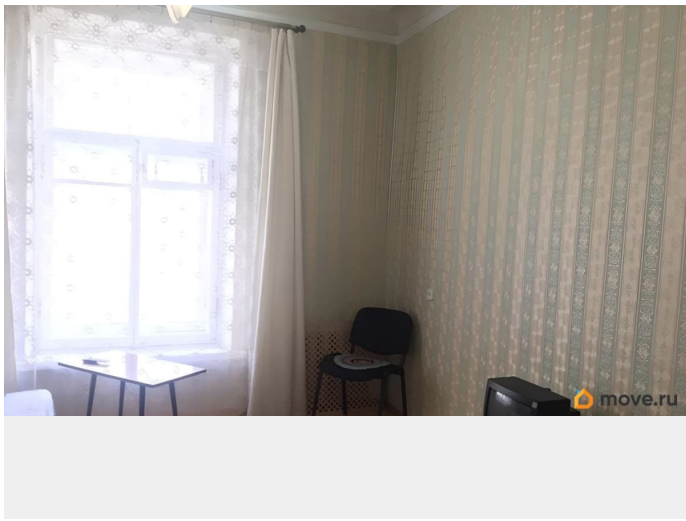

[СПБ, Адмиралтейский район](#)

Улица

[улица Писарева](#)

Комната в квартире

Жилая площадь

16 м²

Площадь кухни

20 м²

[Комнаты](#)

Описание

- Сдаётся на длительный срок. - Светлая комната 16 кв.м. в Адмиралтейском районе. До метро Садовая 25 минут пешком. Так же удобно добираться от метро Адмиралтейская, Сенная площадь. - Квартира расположена на

для заметок

5 этаже. Лифта в доме нет. -Комната оснащена всей необходимой мебелью. Так же есть бытовая техника: телевизор, стиральная машина и холодильник. - Окна во двор. - Квартира малонаселенная. Без собственника, проживающего в квартире. Соседи 3 человека. - Места общего пользования обычные, коммунальные. Кухня просторная 20 кв.м. Есть своё место. - Музыкальное училище и консерватория Римского-Корсакова в 10-ти минутах ходьбы, университет Лесгафта в 5-ти минутах ходьбы. До университета Аэрокосмического приборостроения и судостроительного предприятия Адмиралтейские верфи около 15 минут пешком. Одним словом, очень удобное место расположение для быстрого передвижения в центре города. Рядом с домом концертный зал Мариинского театра. - Цена найма 14 000 рублей + коммунальные услуги (2500 рублей + свет). - Залог 10 000 рублей (это возвратная сумма). Разбить платёж на два месяца можно. - Комиссия 80% от суммы найма.