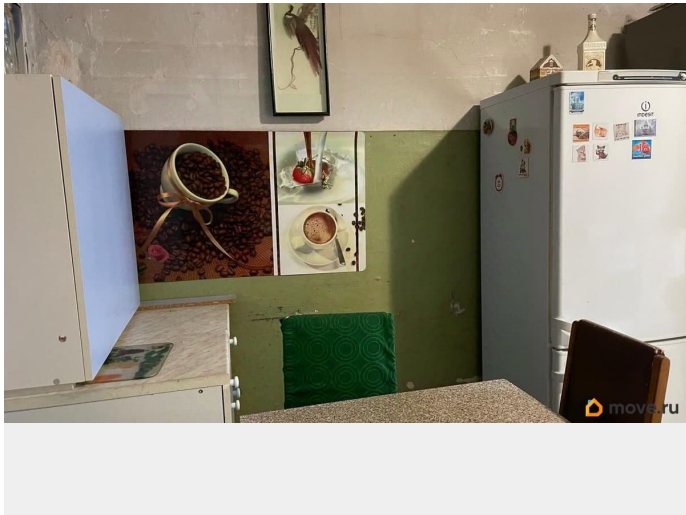

[СПБ, Адмиралтейский район](#)

Улица

[улица Писарева](#)

Комната в квартире

Жилая площадь

16 м²

Площадь кухни

20 м²

[Комнаты](#)

Описание

- Сдаётся на длительный срок. - Светлая комната 16 кв.м. в Адмиралтейском районе. До метро Садовая 25 минут пешком. Так же удобно добираться от метро Адмиралтейская, Сенная площадь. - Квартира расположена на

для заметок

5 этаже. Лифта в доме нет. -Комната оснащена всей необходимой мебелью. Так же есть бытовая техника: телевизор, стиральная машина и холодильник. - Окна во двор. - Квартира малонаселенная. Без собственника, проживающего в квартире. Соседи 3 человека. - Места общего пользования обычные, коммунальные. Кухня просторная 20 кв.м. Есть своё место. - Музыкальное училище и консерватория Римского-Корсакова в 10-ти минутах ходьбы, университет Лесгафта в 5-ти минутах ходьбы. До университета Аэрокосмического приборостроения и судостроительного предприятия Адмиралтейские верфи около 15 минут пешком. Одним словом, очень удобное место расположение для быстрого передвижения в центре города. Рядом с домом концертный зал Мариинского театра. - Цена найма 14 000 рублей + коммунальные услуги (2500 рублей + свет). - Залог 10 000 рублей (это возвратная сумма). Разбить платёж на два месяца можно. - Комиссия 80% от суммы найма.