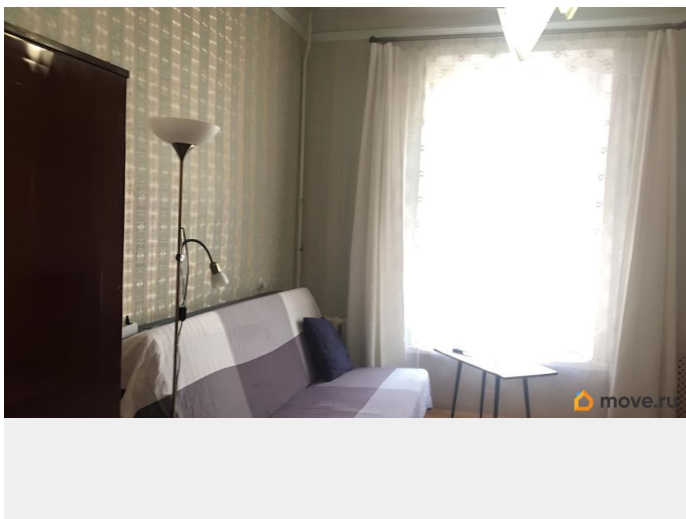

[Комнаты](#)

Описание

- Сдаётся на длительный срок. - Светлая комната 16 кв.м. в Адмиралтейском районе. До метро Садовая 25 минут пешком. Так же удобно добираться от метро Адмиралтейская, Сенная площадь. - Квартира расположена на

для заметок

5 этаже. Лифта в доме нет. -Комната оснащена всей необходимой мебелью. Так же есть бытовая техника: телевизор, стиральная машина и холодильник. - Окна во двор. - Квартира малонаселенная. Без собственника, проживающего в квартире. Соседи 3 человека. - Места общего пользования обычные, коммунальные. Кухня просторная 20 кв.м. Есть своё место. - Музыкальное училище и консерватория Римского-Корсакова в 10-ти минутах ходьбы, университет Лесгафта в 5-ти минутах ходьбы. До университета Аэрокосмического приборостроения и судостроительного предприятия Адмиралтейские верфи около 15 минут пешком. Одним словом, очень удобное место расположение для быстрого передвижения в центре города. Рядом с домом концертный зал Мариинского театра. - Цена найма 14 000 рублей + коммунальные услуги (2500 рублей + свет). - Залог 10 000 рублей (это возвратная сумма). Разбить платёж на два месяца можно. - Комиссия 80% от суммы найма.