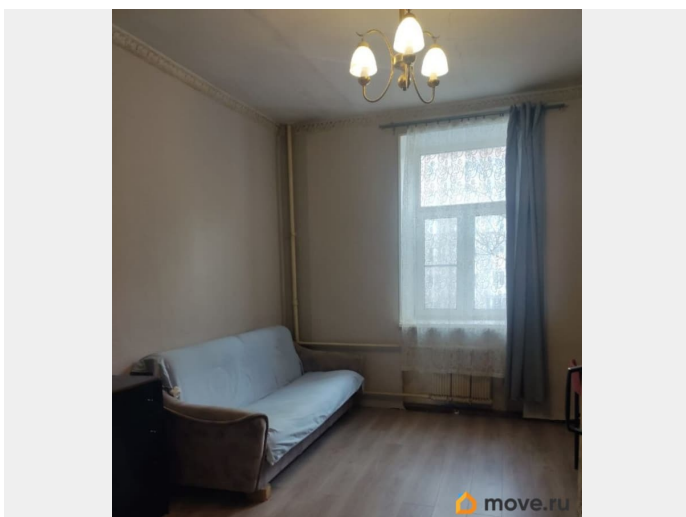

[Комнаты](#)

Тип санузла

раздельный

Ремонт

косметический

мебель, мебель на кухне, холодильник

Описание

для заметок

Кирпичный дом, сталинка 1955 год постройки. Расположен почти на углу Ленинского проспекта и Соломахинского проезда. Микрорайон Форель. 10 минут пешком до ст. метро Ленинский проспект. Вход с улицы, чистая парадная. Квартира двухсторонняя. Окна комнаты выходят в двор. Комната сдается для одного или семейной пары.