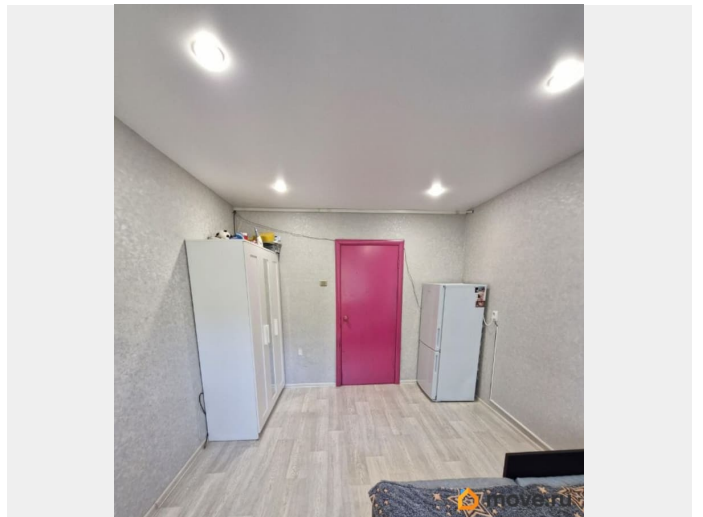

косметический

мебель, стиральная машина, холодильник

Описание

Хорошая современная комната, соседи без вредных привычек, сдаётся для 1 человека, залог 50%, комиссия агенту 50%, сверху

для заметок

оплата коммунальных услуг