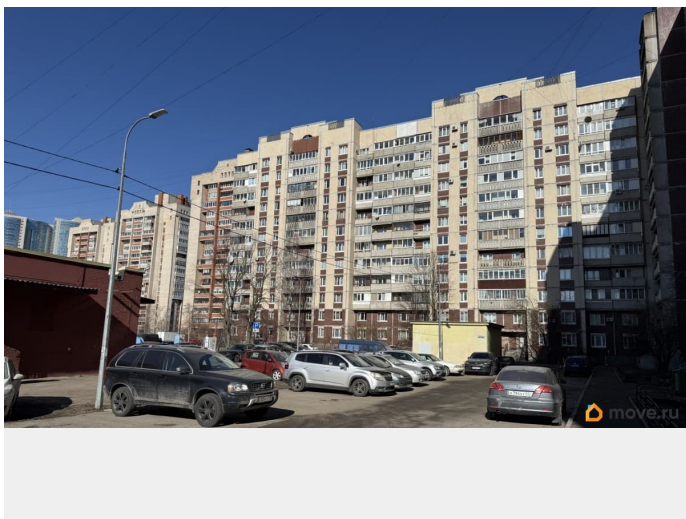

🕒 Создано: 26.03.2026 в 13:32

Обновлено: 26.03.2026 в 12:40

Собственник

79819032922

**Санкт-Петербург, Шлиссельбургский
проспект, 8К2**

12 500 ₽

Санкт-Петербург, Шлиссельбургский проспект, 8К2

Округ

Описание

Сдается комната 11м2 в 4-х комнатной квартире от Собственника. Метро Рыбацкое 15 минут пешком. Для девушки, дамы, студента. Без временной регистрации. Комната закрывается на замок. Диван раскладной. Есть свое место с мебелью на кухне. Плита электрическая. Санузел отдельный. Оплата 10 тр + к.у. зима 3 т.р., лето 2,2 т.р. Залог 10 тыс. руб. Комиссия 10 тыс. руб. Рядом вся необходимая инфраструктура, магазины, кафе, река Нева со смотровой площадкой. Просмотры комнаты по договоренности. Сдается по договору. Документы по собственности на руках! Отвечу на все вопросы, звоните пожалуйста. Пока объявление в рекламе, комната не сдана!