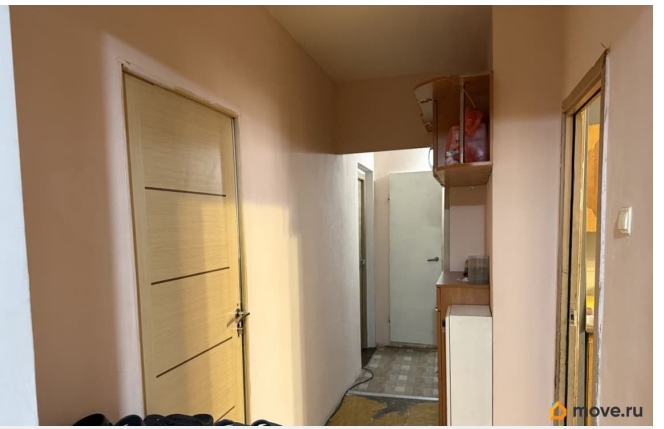

[Комнаты](#)

Тип санузла

раздельный

Ремонт

косметический

Заселение с животными

для заметок

интернет, мебель, мебель на кухне, холодильник

Описание

Сдается комната 11м2 в 4-х комнатной квартире от Собственника. Метро Рыбацкое 15 минут пешком. Для девушки, дамы, студента. Без временной регистрации. Комната закрывается на замок. Диван раскладной. Есть свое место с мебелью на кухне. Плита электрическая. Санузел отдельный. Оплата 10 тр + к.у. зима 3 т.р., лето 2,2 т.р. Залог 10 тыс. руб. Комиссия 10 тыс. руб. Рядом вся необходимая инфраструктура, магазины, кафе, река Нева со смотровой площадкой. Просмотры комнаты по договоренности. Сдается по договору. Документы по собственности на руках! Отвечу на все вопросы, звоните пожалуйста. Пока объявление в рекламе, комната не сдана!