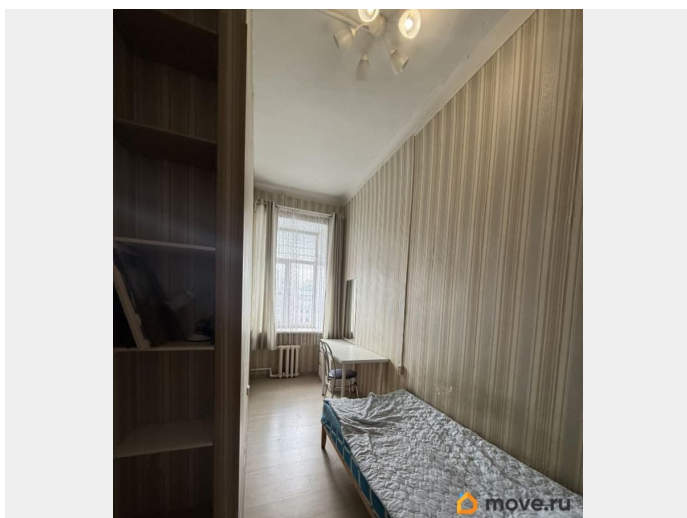

собственное место на кухне, а также имеется личная стиральная машина. Санузел отдельный. Соседи — спокойные и адекватные люди, в квартире проживают два собственника. Окно комнаты выходит на улицу, подъезд чистый и закрытый. Стоимость аренды составляет восемнадцать тысяч рублей в месяц (к/у включены). Залог — пятьдесят процентов, комиссия агента — сто процентов.