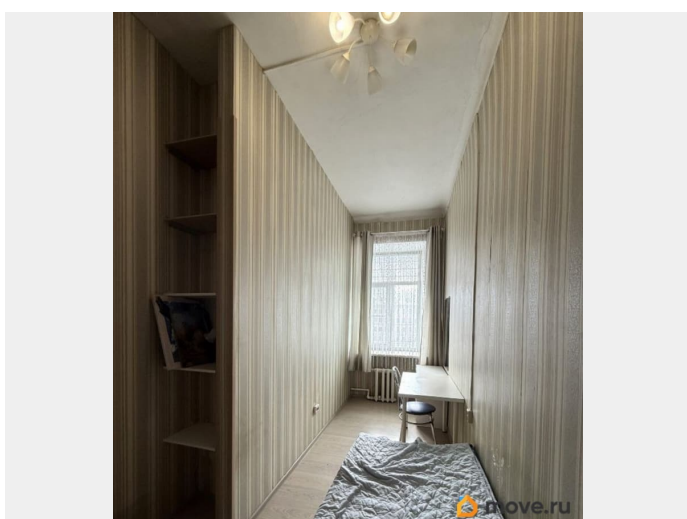

собственное место на кухне, а также имеется личная стиральная машина. Санузел отдельный. Соседи — спокойные и адекватные люди, в квартире проживают два собственника. Окно комнаты выходит на улицу, подъезд чистый и закрытый. Стоимость аренды составляет восемнадцать тысяч рублей в месяц (к/у включены). Залог — пятьдесят процентов, комиссия агента — сто процентов.