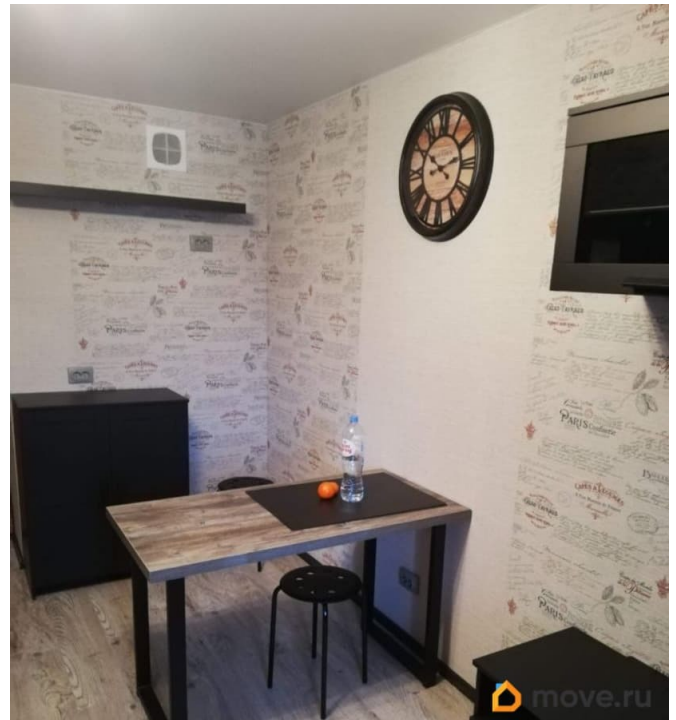

[СПБ, Выборгский район](#)

Улица

[улица Асафьева](#)

Комната в квартире

Жилая площадь

12 м²

Площадь кухни

10 м²

[Комнаты](#)

Тип балкона

балкон

Тип санузла

раздельный

Вид из окна

во двор

для заметок