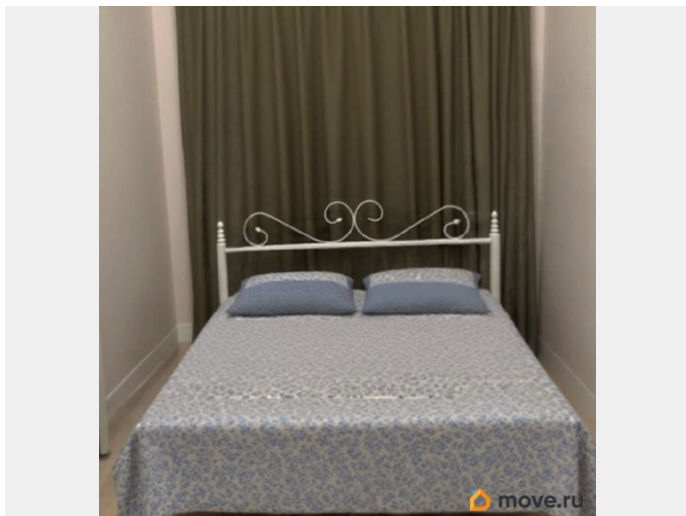

Описание

Продается миниотель на 5 номеров в не жилом фонде с окупаемостью 6-7 мес. В сезон цена от 5000 до 5500 т. Работающий уже 10 лет. бронь и доступ для посетителей 24/7 Перезапуск был осенью. Мы только набираем оборот! Цокольный этаж
Отдельный вход Онлайн бронирование
Автономность Сделан ремонт лето 2025 год
Соц. сети Отель находится в 8/10 минут от станции метро. Помещение составляет 70кв.
стоимость 100000 Процессы налажены. 1 сотрудник работает на постоянной основе
Отель не требует вложений. Есть точки роста. Выручка прописана только после запуска! С каждым днем растет! Фото заставочные. Пишите все расскажу!