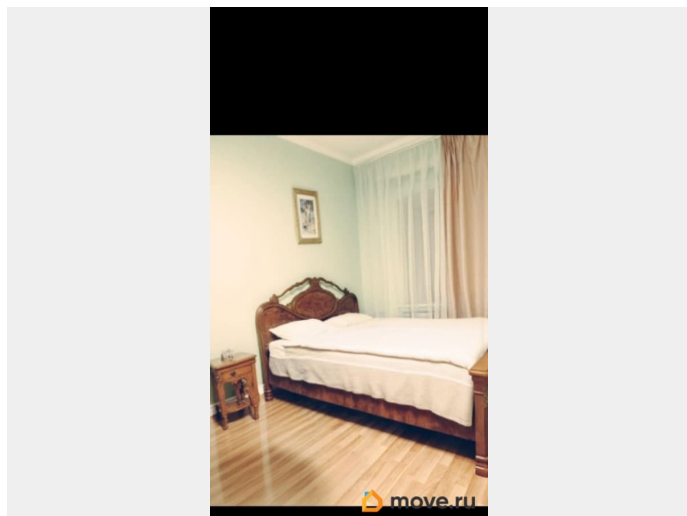

для заметок

Описание

Продается миниотель на 5 номеров в не жилом фонде с окупаемостью 6-7 мес. В сезон цена от 5000 до 5500 т. Работающий уже 10 лет. бронь и доступ для посетителей 24/7 Перезапуск был осенью. Мы только набираем оборот! Цокольный этаж
Отдельный вход Онлайн бронирование
Автономность Сделан ремонт лето 2025 год
Соц. сети Отель находится в 8/10 минут от станции метро. Помещение составляет 70кв.
стоимость 100000 Процессы налажены. 1 сотрудник работает на постоянной основе
Отель не требует вложений. Есть точки роста. Выручка прописана только после запуска! С каждым днем растет! Фото заставочные. Пишите все расскажу!