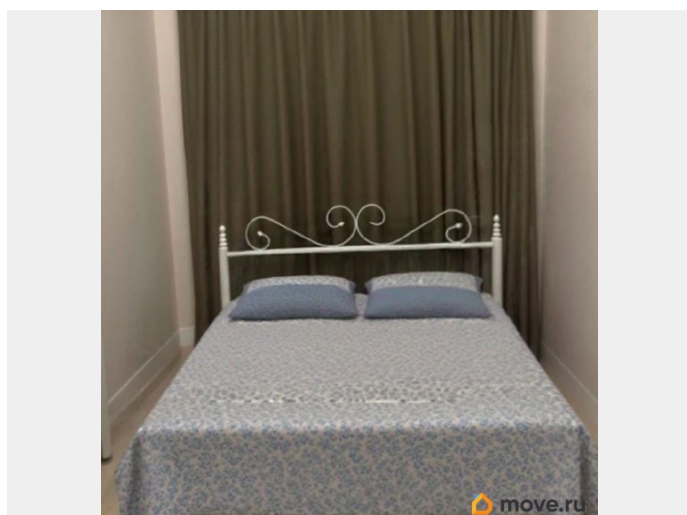

Описание

Продается миниотель на 5 номеров в не жилом фонде с окупаемостью 6-7 мес. В сезон цена от 5000 до 5500 т. Работающий уже 10 лет. бронь и доступ для посетителей 24/7 Перезапуск был осенью. Мы только набираем оборот! Цокольный этаж
Отдельный вход Онлайн бронирование
Автономность Сделан ремонт лето 2025 год
Соц. сети Отель находится в 8/10 минут от станции метро. Помещение составляет 70кв.
стоимость 100000 Процессы налажены. 1 сотрудник работает на постоянной основе
Отель не требует вложений. Есть точки роста. Выручка прописана только после запуска! С каждым днем растет! Фото заставочные. Пишите все расскажу!