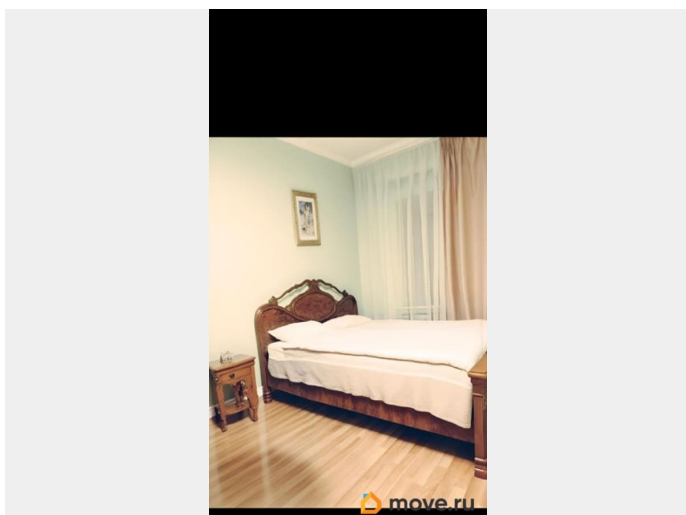

для заметок

Описание

Продается миниотель на 5 номеров в не жилом фонде с окупаемостью 6-7 мес. В сезон цена от 5000 до 5500 т. Работающий уже 10 лет. бронь и доступ для посетителей 24/7 Перезапуск был осенью. Мы только набираем оборот! Цокольный этаж
Отдельный вход Онлайн бронирование
Автономность Сделан ремонт лето 2025 год
Соц. сети Отель находится в 8/10 минут от станции метро. Помещение составляет 70кв.
стоимость 100000 Процессы налажены. 1 сотрудник работает на постоянной основе
Отель не требует вложений. Есть точки роста. Выручка прописана только после запуска! С каждым днем растет! Фото заставочные. Пишите все расскажу!