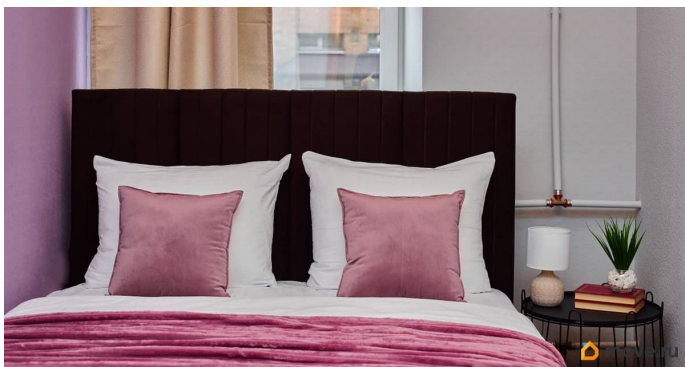

и постельным бельем. Для гостей данного номера доступен общий отдельный санузел с душевой кабиной, стиральная машина, гладильные принадлежности. Имеется холодильник и СВЧ-печь для хранения и разогрева готовой пищи. Есть чайная станция с кофеваркой и чайником, фильтром для воды и всей необходимой посудой. Смена постельного белья бесплатно, WiFi бесплатно, также предоставляем комплект полотенец. Рядом есть продуктовые и хозяйственные магазины, супермаркеты, рестораны и кафе. Уникальное расположение вблизи набережной Невы (набережной Лейтенанта Шмидта) и Стрелки Васильевского острова, а также в шаговой доступности станции метро «Горный институт». ОСОБЕННОСТИ 5-7 минут пешком до станции метро «Горный институт». Стильный и уютный интерьер. Ортопедические матрасы. Дистанционное заселение. Отдельный круглосуточный вход со стороны тихой улицы 18 линии В.О. Ждём Вас!!!