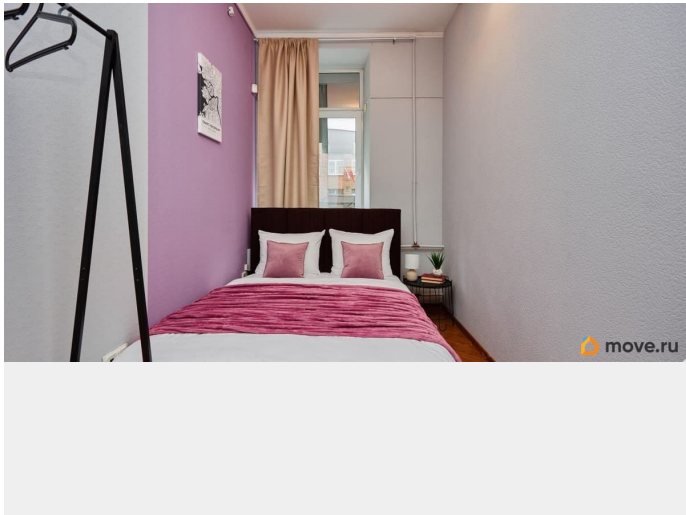

интернет, мебель, холодильник

Описание

Предлагаем двухместный номер в мини-отеле, который порадует гостей ортопедическим матрасом, шторами блэкаут

<https://spb.move.ru/objects/9288496326>

Собственник

79819023652

для заметок

и постельным бельем. Для гостей данного номера доступен общий отдельный санузел с душевой кабиной, стиральная машина, гладильные принадлежности. Имеется холодильник и СВЧ-печь для хранения и разогрева готовой пищи. Есть чайная станция с кофеваркой и чайником, фильтром для воды и всей необходимой посудой. Смена постельного белья бесплатно, WiFi бесплатно, также предоставляем комплект полотенец. Рядом есть продуктовые и хозяйственные магазины, супермаркеты, рестораны и кафе. Уникальное расположение вблизи набережной Невы (набережной Лейтенанта Шмидта) и Стрелки Васильевского острова, а также в шаговой доступности станции метро «Горный институт». ОСОБЕННОСТИ 5-7 минут пешком до станции метро «Горный институт». Стильный и уютный интерьер. Ортопедические матрасы. Дистанционное заселение. Отдельный круглосуточный вход со стороны тихой улицы 18 линии В.О. Ждём Вас!!!