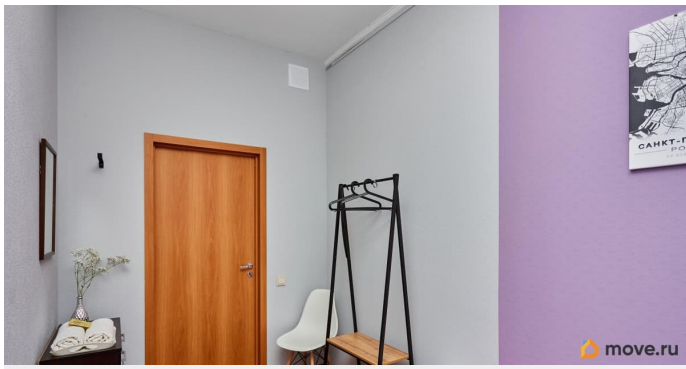

интернет, мебель, холодильник

Описание

Предлагаем двухместный номер в мини-отеле, который порадует гостей ортопедическим матрасом, шторами блэкаут

<https://spb.move.ru/objects/9288496326>

Собственник

79819023652

для заметок

и постельным бельем. Для гостей данного номера доступен общий отдельный санузел с душевой кабиной, стиральная машина, гладильные принадлежности. Имеется холодильник и СВЧ-печь для хранения и разогрева готовой пищи. Есть чайная станция с кофеваркой и чайником, фильтром для воды и всей необходимой посудой. Смена постельного белья бесплатно, WiFi бесплатно, также предоставляем комплект полотенец. Рядом есть продуктовые и хозяйственные магазины, супермаркеты, рестораны и кафе. Уникальное расположение вблизи набережной Невы (набережной Лейтенанта Шмидта) и Стрелки Васильевского острова, а также в шаговой доступности станции метро «Горный институт». ОСОБЕННОСТИ 5-7 минут пешком до станции метро «Горный институт». Стильный и уютный интерьер. Ортопедические матрасы. Дистанционное заселение. Отдельный круглосуточный вход со стороны тихой улицы 18 линии В.О. Ждём Вас!!!