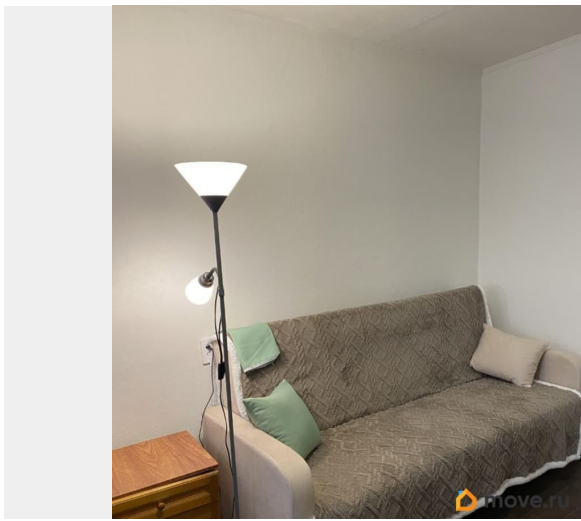

для заметок

мебель, мебель на кухне, стиральная машина, холодильник

Описание

Сдается светлая, теплая, уютная комната 12,6 кв. м в 6-ти комнатной квартире, в шаговой доступности от метро. Дом кирпичный, бывшее общежитие. В комнате установлены стеклопакеты, имеется большая, застекленная лоджия 3,5 кв.м (двойные стеклопакеты). Спальное место - новый большой раскладной диван, имеется холодильник, стиральная машинка. Места общего пользования в хорошем состоянии, соседи спокойные, очень приличные люди поддерживают чистоту и порядок. Кухня 11,6 кв.м, в санузле установлена ванна, туалет на две комнаты. Развитая инфраструктура: в доме расположен магазин Пятерочка, в шаговой доступности магазины, банки, поликлиника, торговые центры. До метро проспект Просвещения 7 минут пешком. Остановка общественного транспорта рядом с домом. Все готово для проживания. Звоните, просмотр по договоренности.