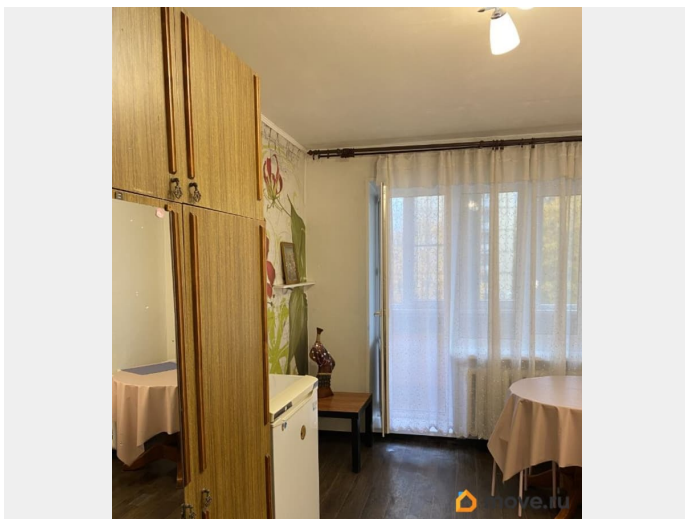

для заметок

мебель, мебель на кухне, стиральная машина, холодильник

Описание

Сдается светлая, теплая, уютная комната 12,6 кв. м в 6-ти комнатной квартире, в шаговой доступности от метро. Дом кирпичный, бывшее общежитие. В комнате установлены стеклопакеты, имеется большая, застекленная лоджия 3,5 кв.м (двойные стеклопакеты). Спальное место - новый большой раскладной диван, имеется холодильник, стиральная машинка. Места общего пользования в хорошем состоянии, соседи спокойные, очень приличные люди поддерживают чистоту и порядок. Кухня 11,6 кв.м, в санузле установлена ванна, туалет на две комнаты. Развитая инфраструктура: в доме расположен магазин Пятерочка, в шаговой доступности магазины, банки, поликлиника, торговые центры. До метро проспект Просвещения 7 минут пешком. Остановка общественного транспорта рядом с домом. Все готово для проживания. Звоните, просмотр по договоренности.