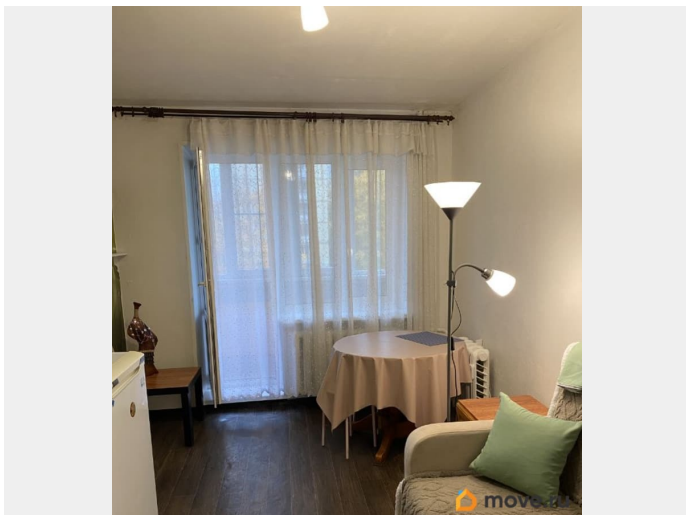

для заметок

мебель, мебель на кухне, стиральная машина, холодильник

Описание

Сдается светлая, теплая, уютная комната 12,6 кв. м в 6-ти комнатной квартире, в шаговой доступности от метро. Дом кирпичный, бывшее общежитие. В комнате установлены стеклопакеты, имеется большая, застекленная лоджия 3,5 кв.м (двойные стеклопакеты). Спальное место - новый большой раскладной диван, имеется холодильник, стиральная машинка. Места общего пользования в хорошем состоянии, соседи спокойные, очень приличные люди поддерживают чистоту и порядок. Кухня 11,6 кв.м, в санузле установлена ванна, туалет на две комнаты. Развитая инфраструктура: в доме расположен магазин Пятерочка, в шаговой доступности магазины, банки, поликлиника, торговые центры. До метро проспект Просвещения 7 минут пешком. Остановка общественного транспорта рядом с домом. Все готово для проживания. Звоните, просмотр по договоренности.