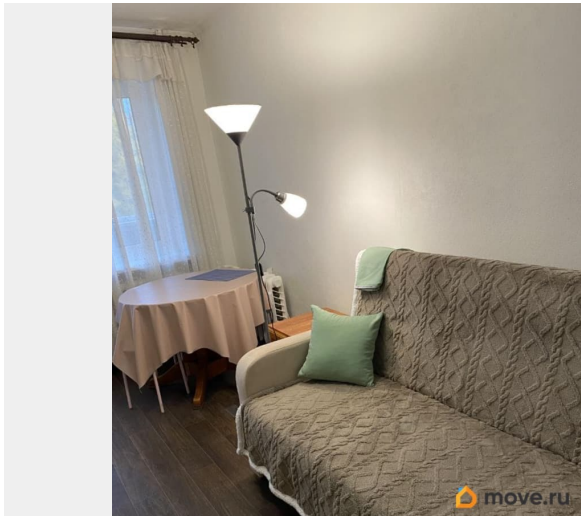

для заметок

мебель, мебель на кухне, стиральная машина, холодильник

Описание

Сдается светлая, теплая, уютная комната 12,6 кв. м в 6-ти комнатной квартире, в шаговой доступности от метро. Дом кирпичный, бывшее общежитие. В комнате установлены стеклопакеты, имеется большая, застекленная лоджия 3,5 кв.м (двойные стеклопакеты). Спальное место - новый большой раскладной диван, имеется холодильник, стиральная машинка. Места общего пользования в хорошем состоянии, соседи спокойные, очень приличные люди поддерживают чистоту и порядок. Кухня 11,6 кв.м, в санузле установлена ванна, туалет на две комнаты. Развитая инфраструктура: в доме расположен магазин Пятерочка, в шаговой доступности магазины, банки, поликлиника, торговые центры. До метро проспект Просвещения 7 минут пешком. Остановка общественного транспорта рядом с домом. Все готово для проживания. Звоните, просмотр по договоренности.