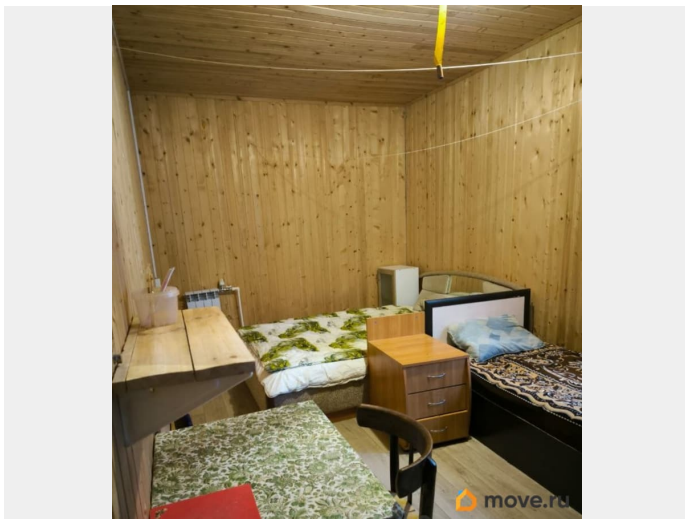

## Описание

Сдается комната в частном доме на срок от одного месяца. Дом теплый, туалет и душевая кабина находятся в доме. Вся инфраструктура в пешей доступности. Автобусная остановка рядом с домом. До ЖД станции Горелово 15 мин. пешком. Без детей и животных. Курить можно на улице. Без залога. Сверху оплачиваются только коммунальные услуги 1 тыс.руб./мес. Комиссия агенту оплачивается один раз в размере 50% от месячной стоимости аренды. Отвечу на все вопросы по телефону. Если не взяла трубку, напишите, пожалуйста, здесь сообщение, я перезвоню.