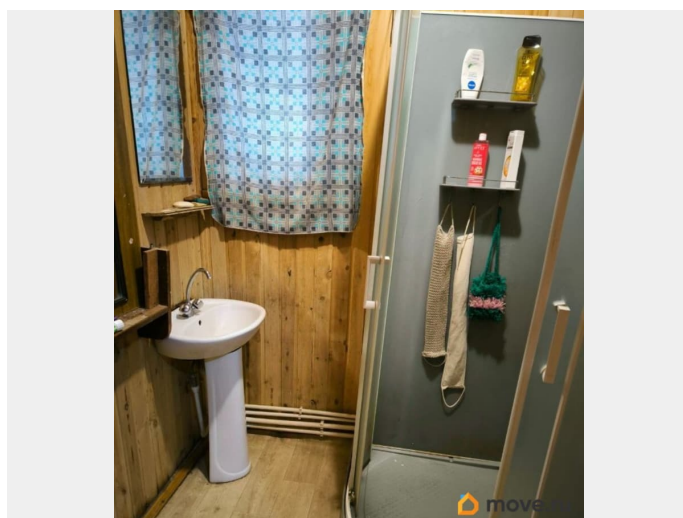

## Описание

Сдается комната в частном доме на срок от одного месяца. Дом теплый, туалет и душевая кабина находятся в доме. Вся инфраструктура в пешей доступности. Автобусная остановка рядом с домом. До ЖД станции Горелово 15 мин. пешком. Без детей и животных. Курить можно на улице. Без залога. Сверху оплачиваются только коммунальные услуги 1 тыс.руб./мес. Комиссия агенту оплачивается один раз в размере 50% от месячной стоимости аренды. Отвечу на все вопросы по телефону. Если не взяла трубку, напишите, пожалуйста, здесь сообщение, я перезвоню.