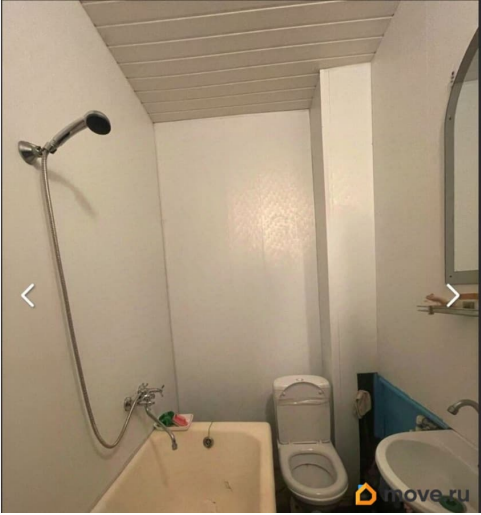

[Комнаты](#)

Ремонт

косметический

Заселение с детьми

да

мебель, мебель на кухне, стиральная машина

Описание

для заметок

ID: 392789 Звоните пожалуйста, сообщения приходят с запозданием. Сдается просторная комната максимум троим. Комната с косметическим ремонтом, в хорошем состоянии. Светлая (2 больших окна) , просторная комната (28М2), чистая в малонаселенной коммунальной квартире. Самое сердце города. До метро Горьковская 5 минут пешком по Александровскому парку. Соседей не видно и не слышно. В квартире чисто и тихо. Для вашего удобства: стиральная машина, стол, шкаф, диван, стулья, место на кухне, большая кладовая со шкафом и возможностью сушить белье, 2 санузла. Есть второй выход на запасную лестницу с выходом во двор (оборудовано место для курильщиков) Петропавловская крепость, Мюзик-холл, зоопарк, Планетарий, театр Балтийский дом. Множество магазинов, кафе, салонов, рынок Все для того, чтобы чувствовать, что вы живете в Петербурге. КУ и свет оплачиваются дополнительно. 3000 рублей.