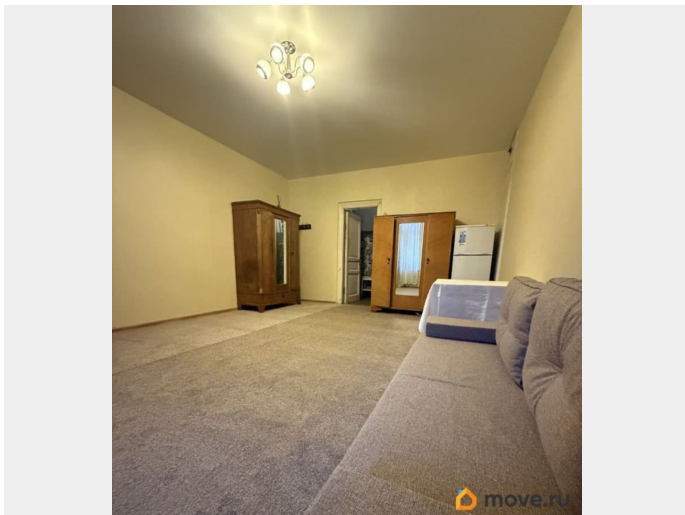

[Комнаты](#)

Ремонт

косметический

Заселение с детьми

да

мебель, мебель на кухне, стиральная машина

Описание

для заметок

ID: 392789 Звоните пожалуйста, сообщения приходят с запозданием. Сдается просторная комната максимум троим. Комната с косметическим ремонтом, в хорошем состоянии. Светлая (2 больших окна) , просторная комната (28М2), чистая в малонаселенной коммунальной квартире. Самое сердце города. До метро Горьковская 5 минут пешком по Александровскому парку. Соседей не видно и не слышно. В квартире чисто и тихо. Для вашего удобства: стиральная машина, стол, шкаф, диван, стулья, место на кухне, большая кладовая со шкафом и возможностью сушить белье, 2 санузла. Есть второй выход на запасную лестницу с выходом во двор (оборудовано место для курильщиков) Петропавловская крепость, Мюзик-холл, зоопарк, Планетарий, театр Балтийский дом. Множество магазинов, кафе, салонов, рынок Все для того, чтобы чувствовать, что вы живете в Петербурге. КУ и свет оплачиваются дополнительно. 3000 рублей.