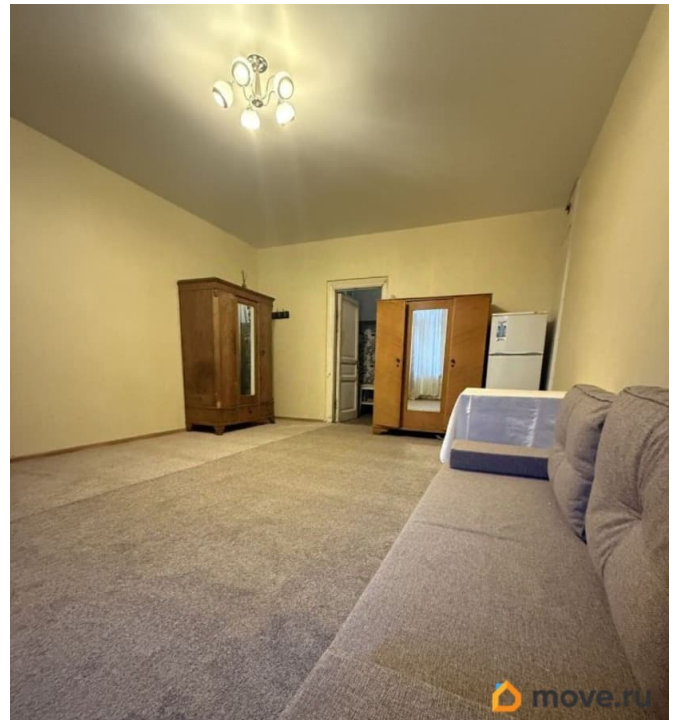

[Комнаты](#)

Ремонт

косметический

Заселение с детьми

да

мебель, мебель на кухне, стиральная машина

Описание

для заметок

ID: 392789 Звоните пожалуйста, сообщения приходят с запозданием. Сдается просторная комната максимум троим. Комната с косметическим ремонтом, в хорошем состоянии. Светлая (2 больших окна) , просторная комната (28М2), чистая в малонаселенной коммунальной квартире. Самое сердце города. До метро Горьковская 5 минут пешком по Александровскому парку. Соседей не видно и не слышно. В квартире чисто и тихо. Для вашего удобства: стиральная машина, стол, шкаф, диван, стулья, место на кухне, большая кладовая со шкафом и возможностью сушить белье, 2 санузла. Есть второй выход на запасную лестницу с выходом во двор (оборудовано место для курильщиков) Петропавловская крепость, Мюзик-холл, зоопарк, Планетарий, театр Балтийский дом. Множество магазинов, кафе, салонов, рынок Все для того, чтобы чувствовать, что вы живете в Петербурге. КУ и свет оплачиваются дополнительно. 3000 рублей.