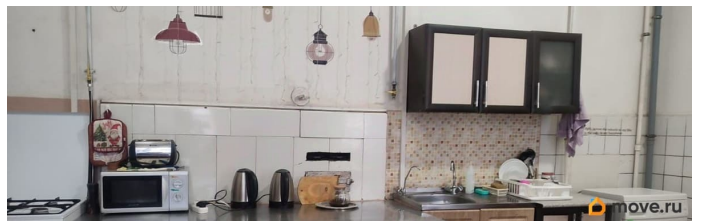

[СПБ, Василеостровский район](#)

Комната в квартире

Жилая площадь

16 м²

Площадь кухни

20 м²

Общая площадь

370 м²

Заселение с животными

да

интернет, мебель, мебель на кухне, телевизор, стиральная машина, холодильник

Описание

Сдается хорошая комната, в 6 комнатной квартире Общая просторная кухня.

Раздельный сан.узел Есть все необходимое для проживания Пишите, звоните