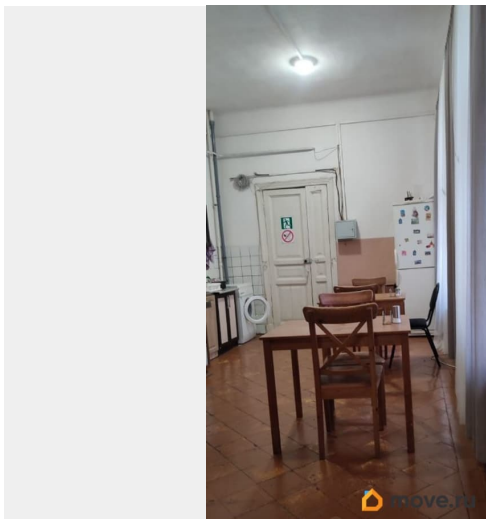

[СПБ, Василеостровский район](#)

Комната в квартире

Жилая площадь

16 м²

Площадь кухни

20 м²

Общая площадь

370 м²

Заселение с животными

да

интернет, мебель, мебель на кухне, телевизор, стиральная машина, холодильник

Описание

Сдается хорошая комната, в 6 комнатной квартире Общая просторная кухня.

Раздельный сан.узел Есть все необходимое для проживания Пишите, звоните