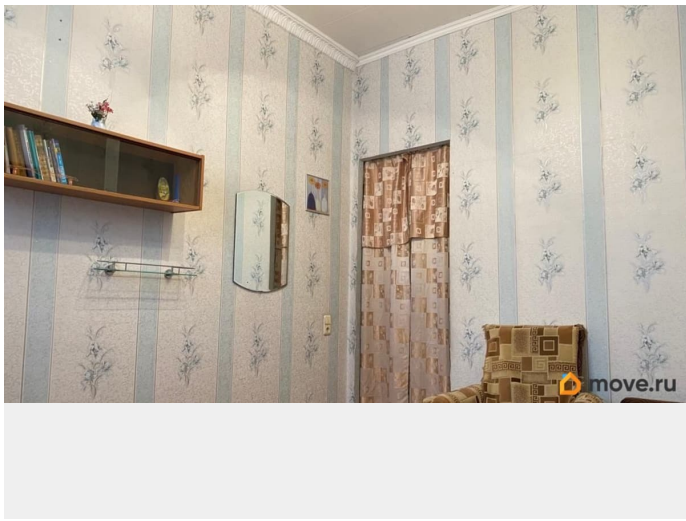

косметический

Заселение с детьми

для заметок

мебель, мебель на кухне, телевизор, стиральная машина, холодильник

## Описание

Комната сдается на 6 месяцев!!! Светлая, тёплая комната. О доме: В доме магазины, салон красоты, кофейня-пекарня, магазин Магнит. О комнате: Из коридора в комнату установлена металлическая дверь, в комнате коридор-гардеробная со встроенными местами для хранения. Отдельно выделено место с раскладным столиком и холодильником. Комната квадратной формы с мебелью и большим окном. Преимуществом является отдаленность санузла и душевой находящиеся в отдельном помещении на этаже, что позволит вам почувствовать комфорт и свободу в отличии от маленьких квартир, а просторная кухня-удобство для приготовления пищи. Ежемесячная аренда 18 000+2 000 КУ, залог можно разделить на два месяца. Ст.м Ломоносовская находится в 1 мин. ходьбы от дома. Рядом с домом остановки городского транспорта и маршрутных такси, банки, аптека Озерки, отделение почты, поликлиника, множество кафе и магазинов. Приглашаю на просмотр в удобное для вас время!