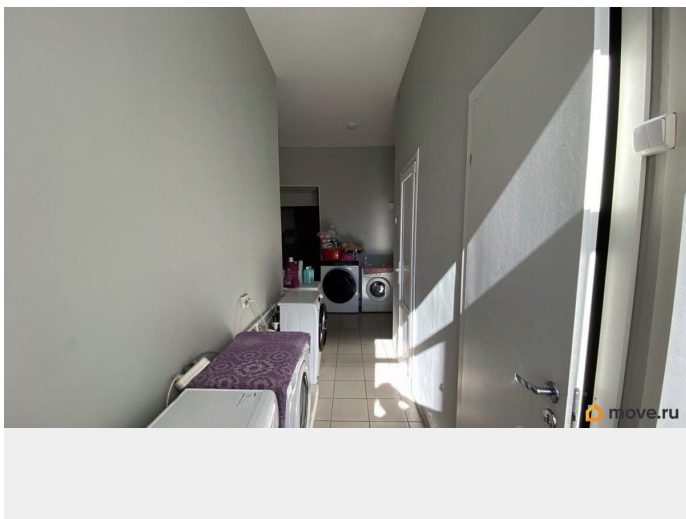

косметический

Заселение с детьми

для заметок

мебель, мебель на кухне, телевизор, стиральная машина, холодильник

## Описание

Комната сдается на 6 месяцев!!! Светлая, тёплая комната. О доме: В доме магазины, салон красоты, кофейня-пекарня, магазин Магнит. О комнате: Из коридора в комнату установлена металлическая дверь, в комнате коридор-гардеробная со встроенными местами для хранения. Отдельно выделено место с раскладным столиком и холодильником. Комната квадратной формы с мебелью и большим окном. Преимуществом является отдаленность санузла и душевой находящиеся в отдельном помещении на этаже, что позволит вам почувствовать комфорт и свободу в отличии от маленьких квартир, а просторная кухня-удобство для приготовления пищи. Ежемесячная аренда 18 000+2 000 КУ, залог можно разделить на два месяца. Ст.м Ломоносовская находится в 1 мин. ходьбы от дома. Рядом с домом остановки городского транспорта и маршрутных такси, банки, аптека Озерки, отделение почты, поликлиника, множество кафе и магазинов. Приглашаю на просмотр в удобное для вас время!