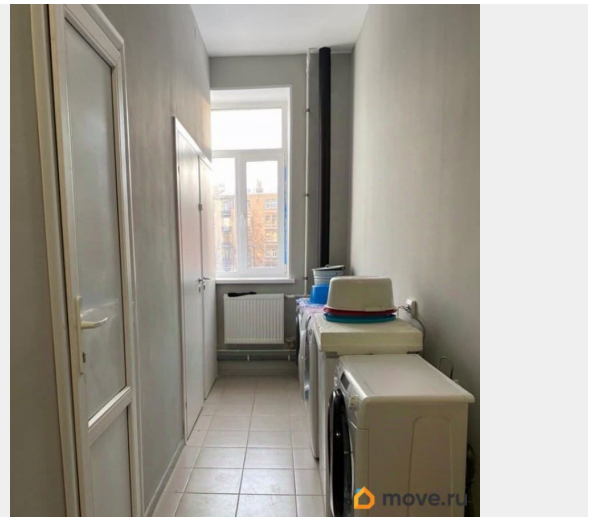

косметический

Заселение с детьми

для заметок

мебель, мебель на кухне, телевизор, стиральная машина, холодильник

## Описание

Комната сдается на 6 месяцев!!! Светлая, тёплая комната. О доме: В доме магазины, салон красоты, кофейня-пекарня, магазин Магнит. О комнате: Из коридора в комнату установлена металлическая дверь, в комнате коридор-гардеробная со встроенными местами для хранения. Отдельно выделено место с раскладным столиком и холодильником. Комната квадратной формы с мебелью и большим окном. Преимуществом является отдаленность санузла и душевой находящиеся в отдельном помещении на этаже, что позволит вам почувствовать комфорт и свободу в отличии от маленьких квартир, а просторная кухня-удобство для приготовления пищи. Ежемесячная аренда 18 000+2 000 КУ, залог можно разделить на два месяца. Ст.м Ломоносовская находится в 1 мин. ходьбы от дома. Рядом с домом остановки городского транспорта и маршрутных такси, банки, аптека Озерки, отделение почты, поликлиника, множество кафе и магазинов. Приглашаю на просмотр в удобное для вас время!