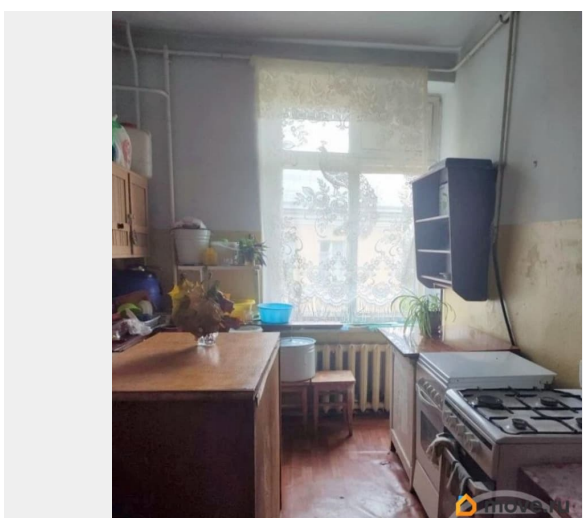

Округ

[СПБ, Приморский район](#)

для заметок

Комната в квартире

Жилая площадь

20 м²

Площадь кухни

10 м²

[Комнаты](#)

Тип санузла

совмещенный

Ремонт

косметический

мебель, холодильник

Описание

344622 Сдается хорошая, чистая комната на длительный срок для 1-2 человек, можно с животными. Дом кирпичный, индивидуальной постройки в Курортном районе Санкт-Петербурга рядом с Суздальскими озерами и Новоорловским Заказником. Дом манерный в стиле усадьбы, 2-х этажный с крыльцом. Соседи спокойные, тихие. Комната просторная 20 кв.м. расположена на втором этаже. Места общего пользования в квартире имеются. Вода из колонки на улице (временные условия) Рядом своя котельная поэтому в доме тепло комфортно. Также поблизости есть городская баня. Остановка общественного транспорта «Заповедная» в шаговой доступности, регулярно ходит автобус. В 7-ми минутах ходьбы ж/д станция Шувалово. До метро Озерки пешком 2,5 км. Места красивые, воздух чистый, летом прохлада и купание в озерах. Стоимость аренды 10000 т.р + ку, залог возвратный 50%, комиссия 100%. Звоните, покажем в удобное для вас время. ----- Примечание: у собственника могут быть дополнительные пожелания к жильцам - обсудите их в чате или по телефону