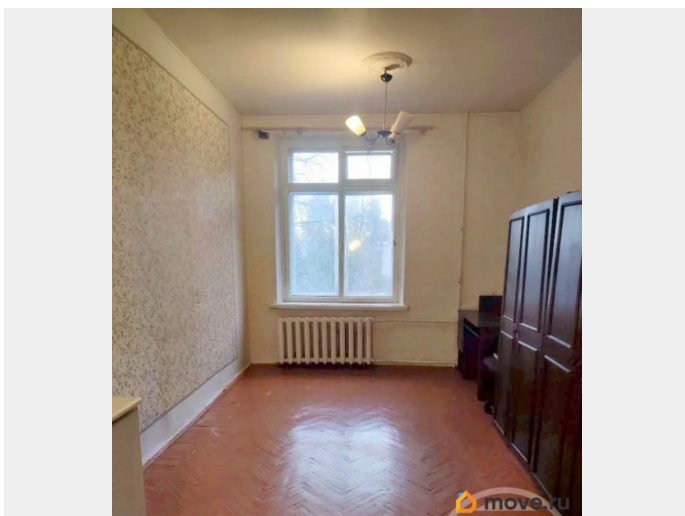

[Комнаты](#)

Тип санузла

совмещенный

Ремонт

косметический

мебель, холодильник

Описание

344622 Сдается хорошая, чистая комната на длительный срок для 1-2 человек, можно с животными. Дом кирпичный, индивидуальной постройки в Курортном районе Санкт-Петербурга рядом с Суздальскими озерами и Новоорловским Заказником. Дом манерный в стиле усадьбы, 2-х этажный с крыльцом. Соседи спокойные, тихие. Комната просторная 20 кв.м. расположена на втором этаже. Места общего пользования в квартире имеются. Вода из колонки на улице (временные условия) Рядом своя котельная поэтому в доме тепло комфортно. Также поблизости есть городская баня. Остановка общественного транспорта «Заповедная» в шаговой доступности, регулярно ходит автобус. В 7-ми минутах ходьбы ж/д станция Шувалово. До метро Озерки пешком 2,5 км. Места красивые, воздух чистый, летом прохлада и купание в озерах. Стоимость аренды 10000 т.р + ку, залог возвратный 50%, комиссия 100%. Звоните, покажем в удобное для вас время. ----- Примечание: у собственника могут быть дополнительные пожелания к жильцам - обсудите их в чате или по телефону