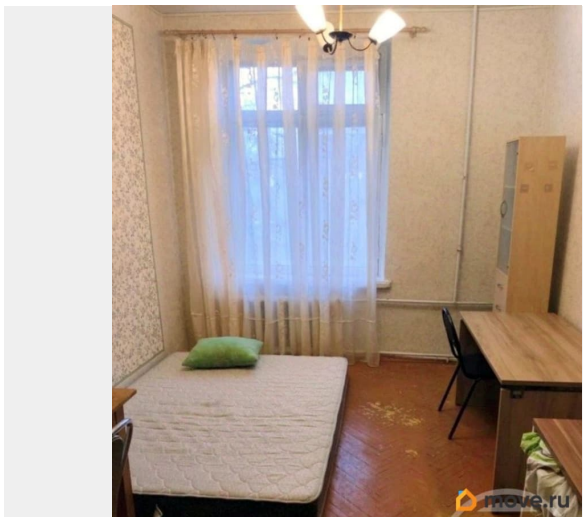

[Комнаты](#)

Тип санузла

совмещенный

Ремонт

косметический

мебель, холодильник

Описание

344622 Сдается хорошая, чистая комната на длительный срок для 1-2 человек, можно с животными. Дом кирпичный, индивидуальной постройки в Курортном районе Санкт-Петербурга рядом с Суздальскими озерами и Новоорловским Заказником. Дом манерный в стиле усадьбы, 2-х этажный с крыльцом. Соседи спокойные, тихие. Комната просторная 20 кв.м. расположена на втором этаже. Места общего пользования в квартире имеются. Вода из колонки на улице (временные условия) Рядом своя котельная поэтому в доме тепло комфортно. Также поблизости есть городская баня. Остановка общественного транспорта «Заповедная» в шаговой доступности, регулярно ходит автобус. В 7-ми минутах ходьбы ж/д станция Шувалово. До метро Озерки пешком 2,5 км. Места красивые, воздух чистый, летом прохлада и купание в озерах. Стоимость аренды 10000 т.р + ку, залог возвратный 50%, комиссия 100%. Звоните, покажем в удобное для вас время. ----- Примечание: у собственника могут быть дополнительные пожелания к жильцам - обсудите их в чате или по телефону