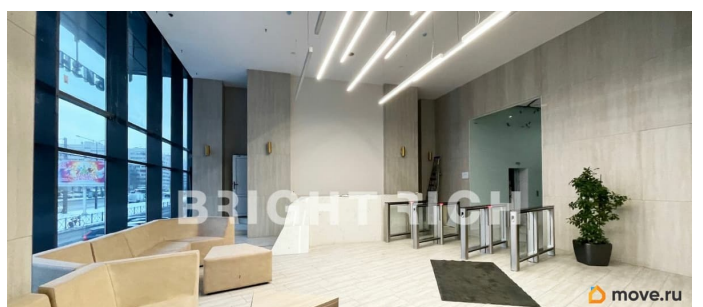

[Коммерческая недвижимость](#)

Описание

Панорамные офисы, open space, ремонт под клиента; прямая аренда, без комиссии.

Просторные офисы 1000 м² на 5 этаже, подземный паркинг на 150 м/м, м.

Приморская. • Площадь: 1 000 м², 5 этаж, класс B+ • Планировка: open space, возможны любые планировочные решения •

<https://spb.move.ru/objects/9283870941>

**Департамент офисной недвижимости,
Bright Rich St. Petersburg**

79818905670

для заметок

НДС включен; прямой договор; без комиссии
Сдается офисное помещение 1 000 м² в бизнес-центре Asgard (класс B+). Планировка — open space, помещение предоставляется под отделку по требованиям арендатора. Коммуникации заведены: предусмотрена приточно-вытяжная вентиляция, электроснабжение, интернет, системы пожарной безопасности (сигнализация, оповещение, пожаротушение). В местах общего пользования — чистовая отделка. В бизнес-центре есть пиццерия, кофейни, фитнес-клуб с бассейном. Для арендаторов доступен подземный паркинг на 120 машиномест. Бизнес-центр расположен в престижной локации: 6 минут пешком до метро Приморская. В 5-ти минутах пешком парк Декабристов - прекрасная локация для прогулок и отдыха в теплое время года. Удобный выезд на ЗСД и основные магистрали Васильевского острова. Арендная ставка составляет 3 240 000 руб./мес. В стоимость включен НДС. Эксплуатационные расходы (ОРЕХ) и коммунальные услуги оплачиваются отдельно. Договор аренды — прямой, с собственником, без комиссий. Готовы оперативно организовать просмотр в удобное время и предоставить PDF-презентацию, план, и, по запросу, видеотур.