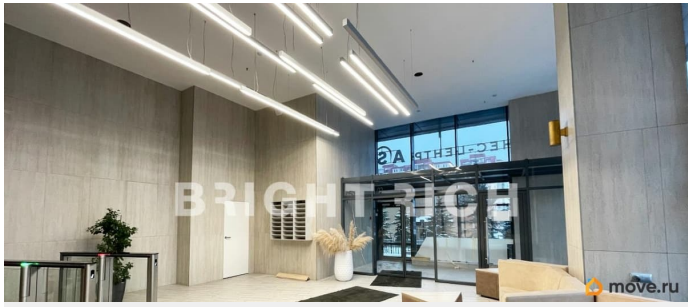

[Коммерческая недвижимость](#)

Описание

Панорамные офисы, open space, ремонт под клиента; прямая аренда, без комиссии.

Просторные офисы 1000 м² на 5 этаже, подземный паркинг на 150 м/м, м.

Приморская. • Площадь: 1 000 м², 5 этаж, класс B+ • Планировка: open space, возможны любые планировочные решения •

Состояние: ремонт под клиента, коммуникации заведены (вентиляция, электричество, интернет) • Парковка: подземная, 120 м/м • Локация: 6 минут пешком до метро Приморская •

Коммерческие условия: ставка 3 240 ₪/м²,

<https://spb.move.ru/objects/9283870941>

**Департамент офисной недвижимости,
Bright Rich St. Petersburg**

79818905670

для заметок

НДС включен; прямой договор; без комиссии
Сдается офисное помещение 1 000 м² в бизнес-центре Asgard (класс B+). Планировка — open space, помещение предоставляется под отделку по требованиям арендатора. Коммуникации заведены: предусмотрена приточно-вытяжная вентиляция, электроснабжение, интернет, системы пожарной безопасности (сигнализация, оповещение, пожаротушение). В местах общего пользования — чистовая отделка. В бизнес-центре есть пиццерия, кофейни, фитнес-клуб с бассейном. Для арендаторов доступен подземный паркинг на 120 машиномест. Бизнес-центр расположен в престижной локации: 6 минут пешком до метро Приморская. В 5-ти минутах пешком парк Декабристов - прекрасная локация для прогулок и отдыха в теплое время года. Удобный выезд на ЗСД и основные магистрали Васильевского острова. Арендная ставка составляет 3 240 000 руб./мес. В стоимость включен НДС. Эксплуатационные расходы (ОРЕХ) и коммунальные услуги оплачиваются отдельно. Договор аренды — прямой, с собственником, без комиссий. Готовы оперативно организовать просмотр в удобное время и предоставить PDF-презентацию, план, и, по запросу, видеотур.