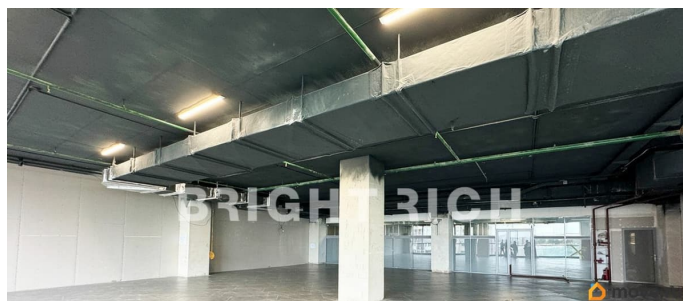

[Коммерческая недвижимость](#)

Описание

Панорамные офисы, open space, ремонт под клиента; прямая аренда, без комиссии.

Просторные офисы 1000 м² на 5 этаже, подземный паркинг на 150 м/м, м.

Приморская. • Площадь: 1 000 м², 5 этаж, класс B+ • Планировка: open space, возможны любые планировочные решения •

Состояние: ремонт под клиента, коммуникации заведены (вентиляция, электричество, интернет) • Парковка: подземная, 120 м/м • Локация: 6 минут пешком до метро Приморская •

Коммерческие условия: ставка 3 240 ₪/м²,

<https://spb.move.ru/objects/9283870941>

**Департамент офисной недвижимости,
Bright Rich St. Petersburg**

79818905670

для заметок

НДС включен; прямой договор; без комиссии
Сдается офисное помещение 1 000 м² в бизнес-центре Asgard (класс B+). Планировка — open space, помещение предоставляется под отделку по требованиям арендатора. Коммуникации заведены: предусмотрена приточно-вытяжная вентиляция, электроснабжение, интернет, системы пожарной безопасности (сигнализация, оповещение, пожаротушение). В местах общего пользования — чистовая отделка. В бизнес-центре есть пиццерия, кофейни, фитнес-клуб с бассейном. Для арендаторов доступен подземный паркинг на 120 машиномест. Бизнес-центр расположен в престижной локации: 6 минут пешком до метро Приморская. В 5-ти минутах пешком парк Декабристов - прекрасная локация для прогулок и отдыха в теплое время года. Удобный выезд на ЗСД и основные магистрали Васильевского острова. Арендная ставка составляет 3 240 000 руб./мес. В стоимость включен НДС. Эксплуатационные расходы (ОРЕХ) и коммунальные услуги оплачиваются отдельно. Договор аренды — прямой, с собственником, без комиссий. Готовы оперативно организовать просмотр в удобное время и предоставить PDF-презентацию, план, и, по запросу, видеотур.