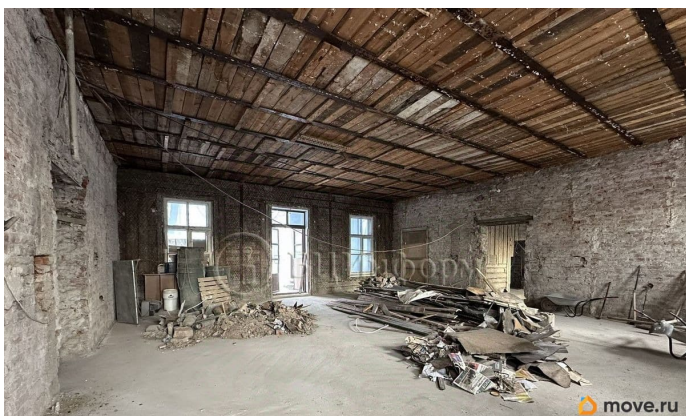

необходимая инфраструктура (рестораны, кафе, магазины, сервисы красоты, фитнес и т.д.) На соседнем участке премиальные ЖК. 10 минут до Лахта Центра. Договор аренды напрямую с собственником. Без скрытых комиссий и платежей. Все нюансы обсуждаются исключительно при личном общении.