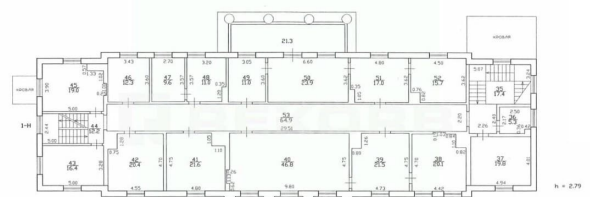

для заметок

 move.ru

интернет, wi-fi и телефонная линия

Характеристики бизнес-центра: Общая площадь: 1 000 м2 Этажность: 3 Пропускная система: есть Инфраструктура: банкомат, кафе, фитнес-клуб Договор аренды заключается напрямую с собственником бизнес-центра. Какие-либо дополнительные проценты и комиссии отсутствуют. Звоните, мы покажем помещение в любое удобное для вас время.