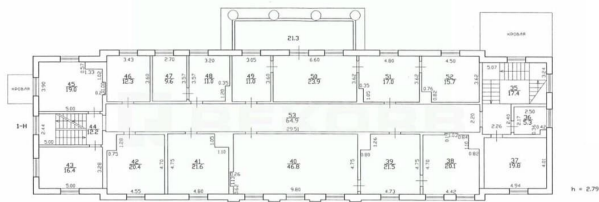

для заметок

 move.ru

интернет, wi-fi и телефонная линия

Характеристики бизнес-центра: Общая площадь: 1 000 м2 Этажность: 3 Пропускная система: есть Инфраструктура: банкомат, кафе, фитнес-клуб Договор аренды заключается напрямую с собственником бизнес-центра. Какие-либо дополнительные проценты и комиссии отсутствуют. Звоните, мы покажем помещение в любое удобное для вас время.