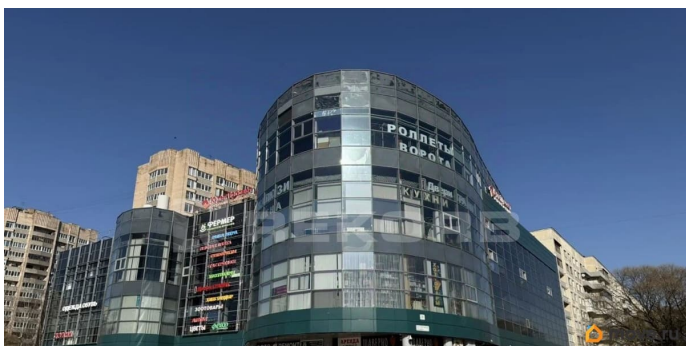

услуги, электричество, уборка

Характеристики помещения: Планировка:

смешанная Телекоммуникации: интернет, wi-fi и телефонная линия Вентиляция: приточно-вытяжная

Кондиционирование: центральное

Характеристики бизнес-центра: Общая

площадь: 5 324 м2 Этажность: 4 Пропускная

система: есть Инфраструктура: кафе, аптека,

магазины Договор аренды заключается

напрямую с собственником бизнес-центра.

Какие-либо дополнительные проценты и

комиссии отсутствуют. Звоните, мы покажем

помещение в любое удобное для вас время.

move.ru