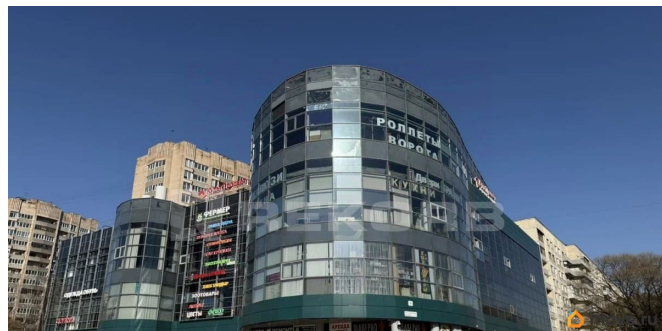

🕒 Создано: 12.04.2026 в 04:01

🔄 Обновлено: 14.04.2026 в 04:03

Санкт-Петербург, проспект Культуры, 20

1 260 000 ₺

Санкт-Петербург, проспект Культуры, 20

Округ

[СПб, Выборгский район](#)

Улица

[проспект Культуры](#)

Офис

Общая площадь

1000 м²

Детали объекта

Тип сделки

Сдаю

Раздел

[Коммерческая недвижимость](#)

Описание

Сдается в аренду помещение в непосредственной близости от метро. Здание расположено в Выборгском районе и находится в минутах от метро Проспект Просвещения. Здание построено в 2005 году, оснащено всеми необходимыми инженерными системами, в том числе приточно-вытяжной вентиляцией и кондиционированием. Адрес: Санкт-Петербург, пр. Культуры д. 20. Ближайшее метро: Проспект Просвещения. Арендная ставка: 1 260 руб/м² в мес. (УСНО) включая ОПЕХ отдельно оплачиваются коммунальные

<https://spb.move.ru/objects/9293540549>

Rekorb, Rekorb

79117886734

для заметок