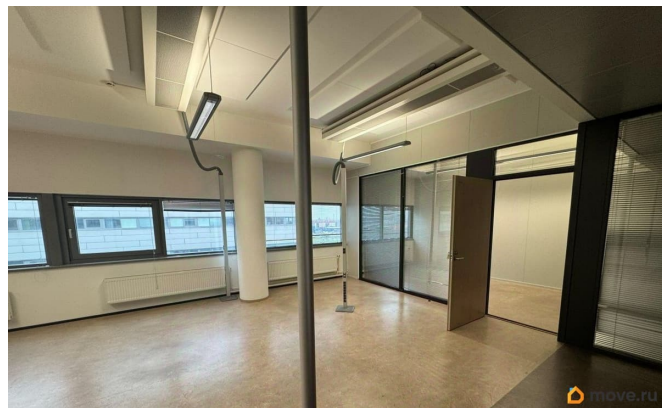

**Санкт-Петербург, Пулковское шоссе,
40к4**

267 336 ₺

Санкт-Петербург, Пулковское шоссе, 40к4

Округ

[СПБ, Московский район](#)

Офис

Общая площадь

101 м²

Детали объекта

Тип сделки

Сдаю

Раздел

[Коммерческая недвижимость](#)

Описание

Бизнес-центр Нобиус - это новое и современное здание которое предлагает полный спектр высококлассных услуг, техническое совершенство постройки и систем жизнеобеспечения. Налоговая: 23. Лифты: Есть. Вентиляция: Приточно-вытяжная. Кондиционирование: Центральное. Безопасность: Круглосуточный доступ, Круглосуточная охрана, Контроль доступа, Система пожаротушений, Видеонаблюдение. Парковка: Наземная. Описание помещения: Офисный блок имеет стандартную отделку, санузел расположен в блоке. Планировка включает в себя зону open

для заметок