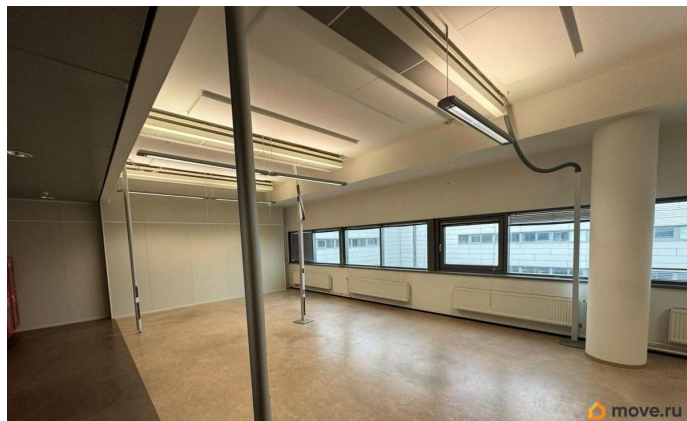

спейс и кабинеты. Планировка: смешанная.
Офисная отделка. Высота потолка: 3.2м. Тип
налогообложения: С НДС. Лот 85694-68