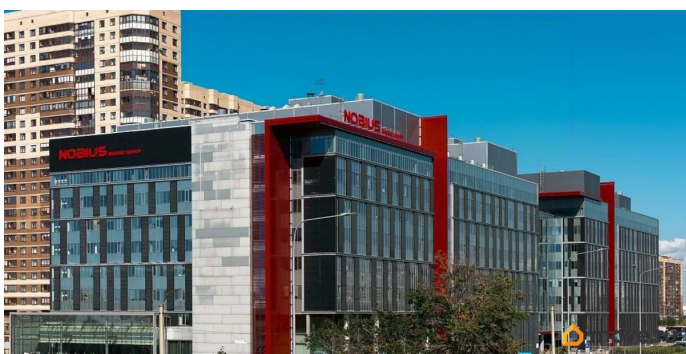

Планировка офиса 3 этаж, секция А