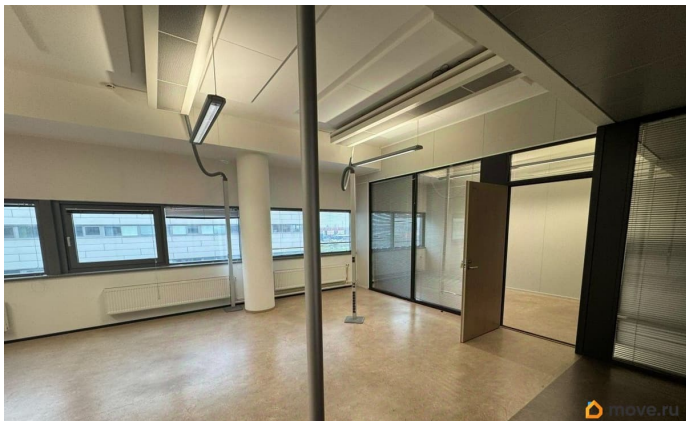

спейс и кабинеты. Планировка: смешанная.
Офисная отделка. Высота потолка: 3.2м. Тип
налогообложения: С НДС. Лот 85694-68