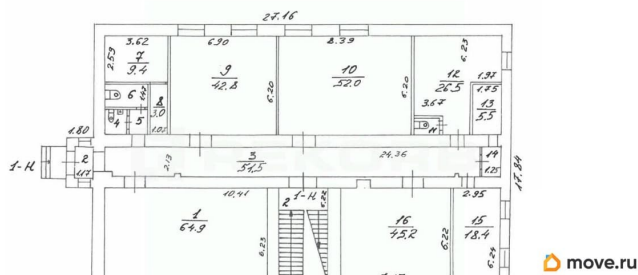

fi и телефонная линия
Характеристики
бизнес-центра: Общая площадь: 1 035 м2
Этажность: 3 Пропускная система: есть
Инфраструктура: банкомат, кафе, фитнес-
клуб Договор аренды заключается напрямую
с собственником бизнес-центра. Какие-либо
дополнительные проценты и комиссии
отсутствуют. Звоните, мы покажем
помещение в любое удобное для вас время.

План 1 этажа

move.ru