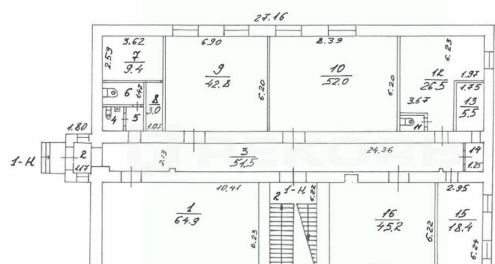

[СПБ, Приморский район](#)

Офис

Общая площадь

1035 м²

Детали объекта

Тип сделки

Сдаю

Раздел

ДЛЯ ЗАМЕТОК

План 1 этажа

 move.ru

fi и телефонная линия
 Характеристики
 бизнес-центра: Общая площадь: 1 035 м2
 Этажность: 3 Пропускная система: есть
 Инфраструктура: банкомат, кафе, фитнес-
 клуб Договор аренды заключается напрямую
 с собственником бизнес-центра. Какие-либо
 дополнительные проценты и комиссии
 отсутствуют. Звоните, мы покажем
 помещение в любое удобное для вас время.