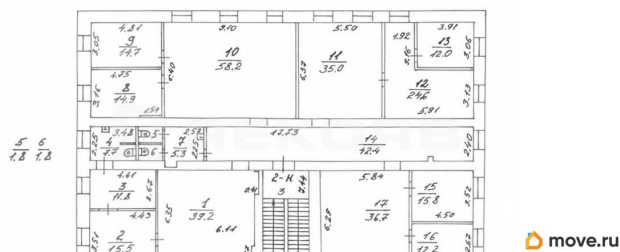

План 2 этажа