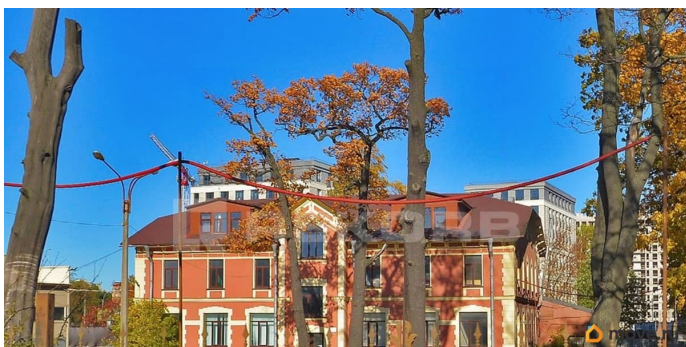

fi и телефонная линия
Характеристики
бизнес-центра: Общая площадь: 1 035 м2
Этажность: 3 Пропускная система: есть
Инфраструктура: банкомат, кафе, фитнес-
клуб Договор аренды заключается напрямую
с собственником бизнес-центра. Какие-либо
дополнительные проценты и комиссии
отсутствуют. Звоните, мы покажем
помещение в любое удобное для вас время.

move.ru

move.ru

План 2 этажа

move.ru