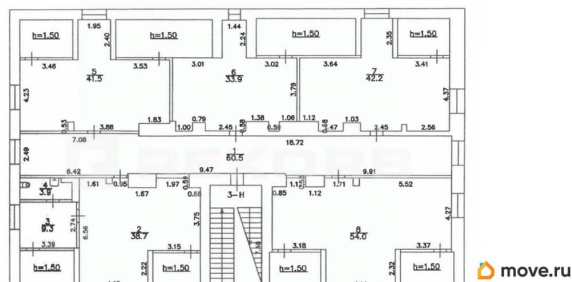

fi и телефонная линия
Характеристики
бизнес-центра: Общая площадь: 1 035 м2
Этажность: 3 Пропускная система: есть
Инфраструктура: банкомат, кафе, фитнес-
клуб Договор аренды заключается напрямую
с собственником бизнес-центра. Какие-либо
дополнительные проценты и комиссии
отсутствуют. Звоните, мы покажем
помещение в любое удобное для вас время.

move.ru

move.ru

План 2 этажа

move.ru